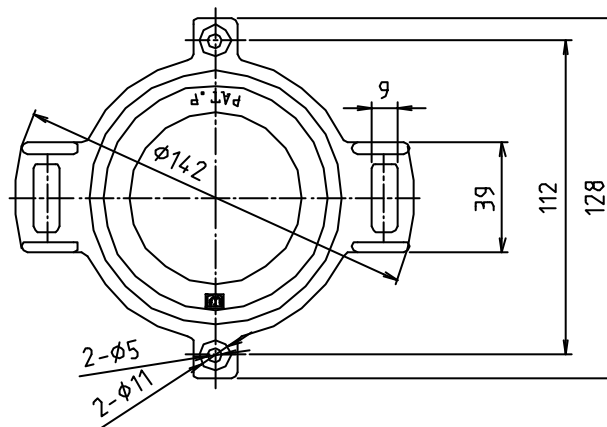

# 参考図

7	シール	合成ゴム	IIR	
6	トラス頭 ワッシャー	ステンレス鋼線	SUSXM7	2本
5	ナット	ステンレス鋼線	SUSXM7	2個
4	ワッシャー	ステンレス鋼板	SUS304	2枚
3	ボルト	ステンレス鋼線	SUSXM7	2本
2	VUスリーブ	合成樹脂	PVC	
1	本体	合成樹脂	HIPVC	
番号	部品名	材質名	材質記号	備考
品名	掃除用流しフランジ			
品番	MB37SN			
寸法				
図番	W-MB37SN-04			

※ web図面の為、等縮尺ではございません。