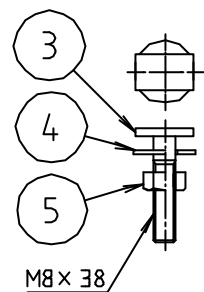

# 参考図

7	シール	合成ゴム	IIR	
6	トラス頭 ワッシャー	ステンレス鋼線	SUSXM7	2本
5	ナット	ステンレス鋼線	SUSXM7	2個
4	ワッシャー	ステンレス鋼板	SUS304	2枚
3	ボルト	ステンレス鋼線	SUSXM7	2本
2	VUスリーブ	合成樹脂	PVC	
1	本体	合成樹脂	HIPVC	
番号	部品名	材質名	材質記号	備考
品名	掃除用流しフランジ			
品番	MB37SN			
寸法				
図番	W-MB37SN-04			

※ web図面の為、等縮尺ではございません。