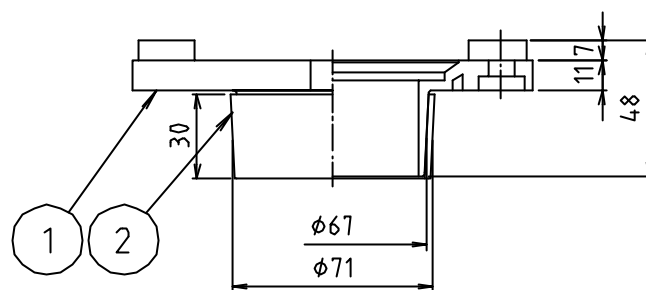

# 参考図

7	シール	合成ゴム	IIR	
6	トラス頭 ワッシャー	ステンレス鋼線	SUSXM7	2本
5	ナット	ステンレス鋼線	SUSXM7	2個
4	ワッシャー	ステンレス鋼板	SUS304	2枚
3	ボルト	ステンレス鋼線	SUSXM7	2本
2	VUスリーブ	合成樹脂	PVC	
1	本体	合成樹脂	HIPVC	
番号	部品名	材質名	材質記号	備考
品名	掃除用流しフランジ			
品番	MB37SN			
寸法				
図番	W-MB37SN-04			

※ web図面の為、等縮尺ではございません。