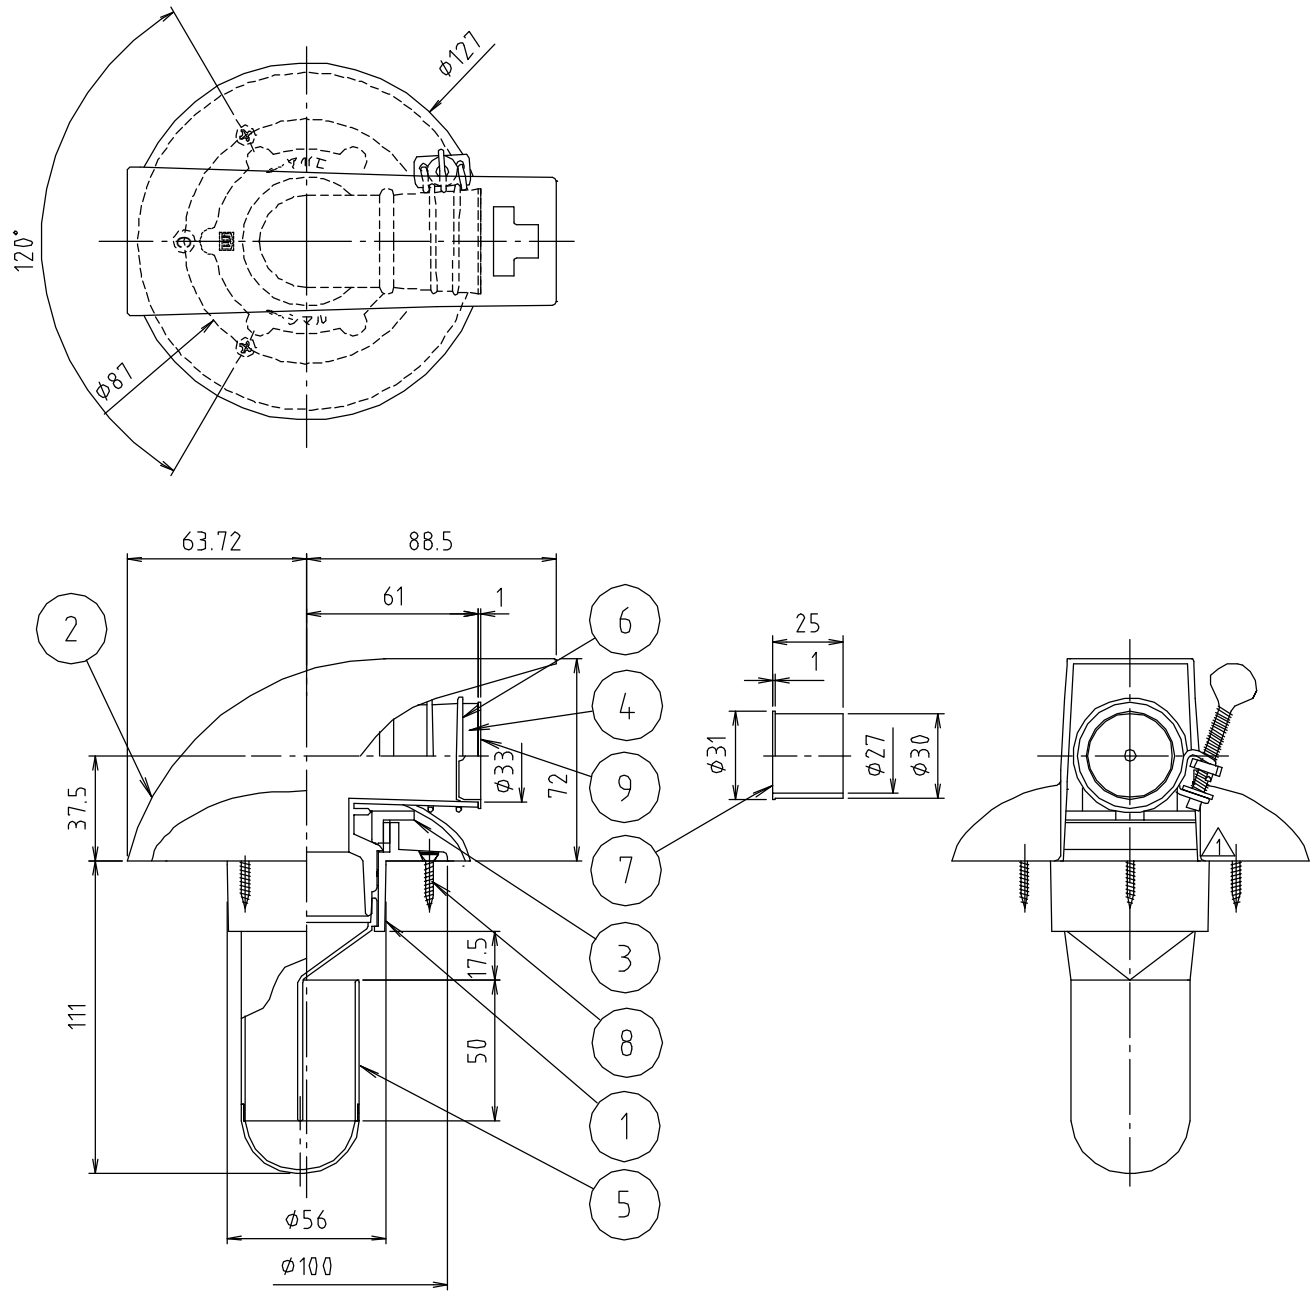

参考図

web図面の為、等縮尺ではございません。

※カラー
 ホワイトグレー
 ライトブラウン
 ダークブラウン
 プラチナシルバー（塗装品）

9	キャップ	合成樹脂	P E	
8	ビス	ステンレス鋼線	SUS304	3.5×20…3本
7	インナー	合成樹脂	P P	抗菌剤入
6	バンド	鉄線	SWM-B	ユニクロメット
5	フン	合成樹脂	ABS	抗菌剤入
4	エルボ	合成樹脂	TPO	ホワイトグレー 抗菌剤入
3	ロック	合成樹脂	ABS	ホワイトグレー
2	カバー	合成樹脂	ABS	各色
1	本体	合成樹脂	ABS	ホワイトグレー
番号	部品名	材質名	材質記号	備考
品名	洗濯機排水トラップ クルバ			
品番	MB44CC			
品番 寸法				
図番	MB44CC-03			