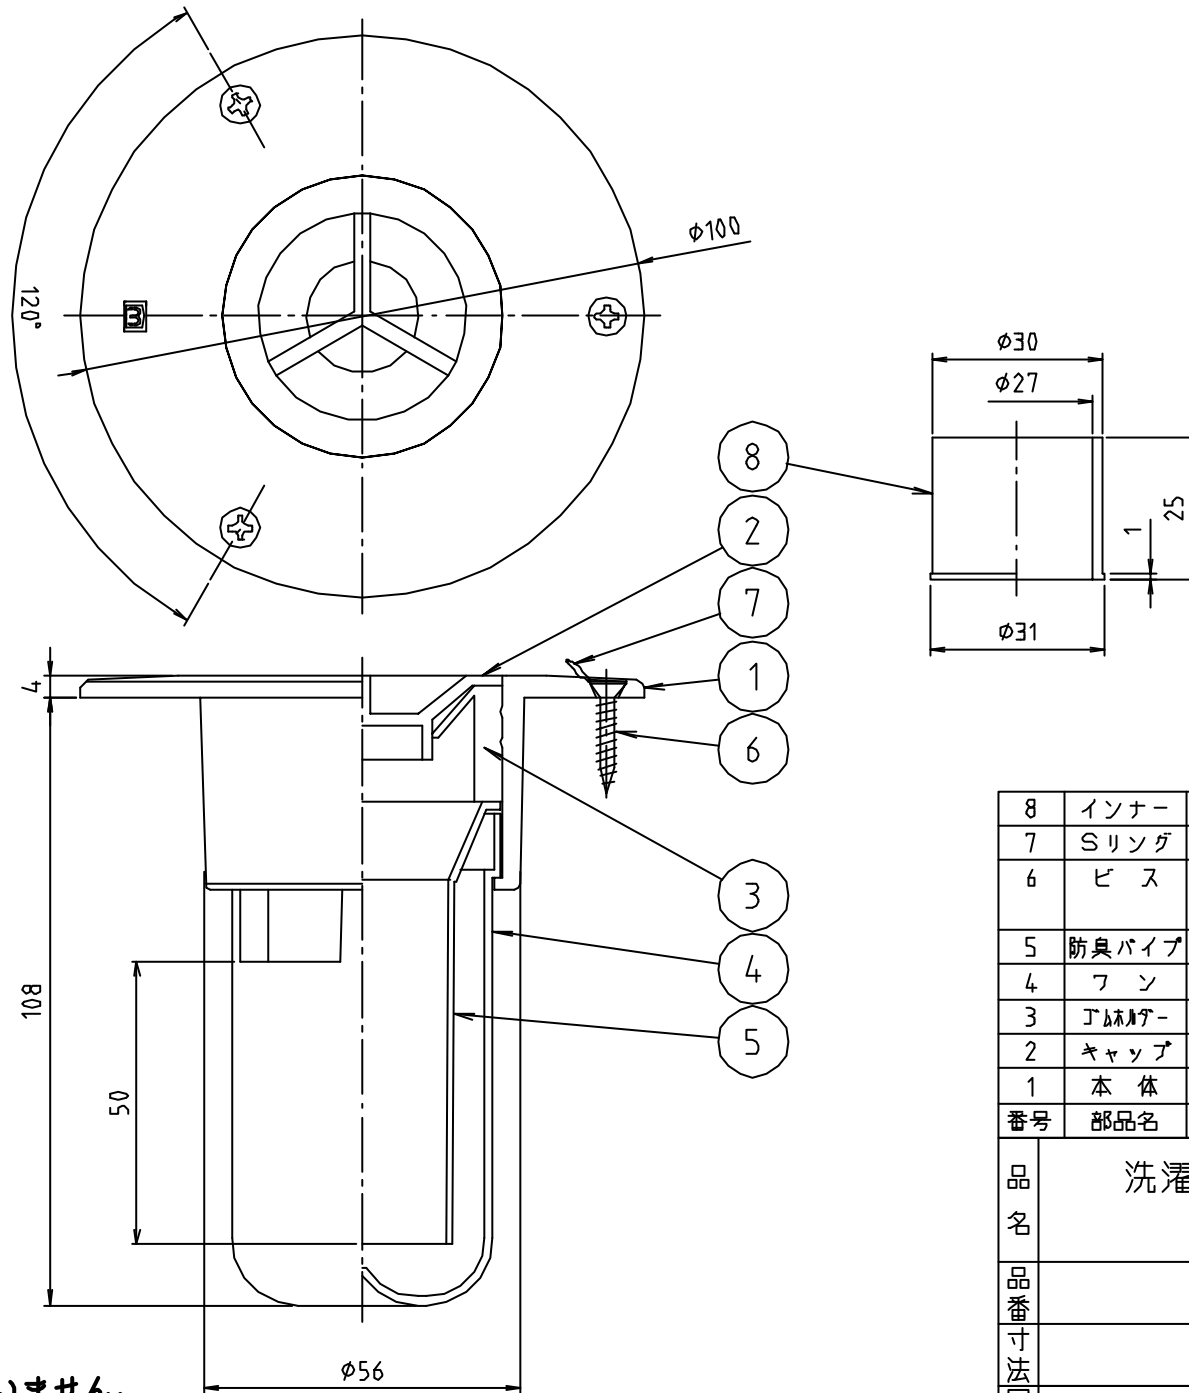

参考図

* web図面の為、等縮尺ではございません。

8	インナー	合成樹脂	P P	抗菌剤入
7	Sリング	ステンレス鋼線	SUS304	
6	ビス	ステンレス鋼線	SUS304	3.5×20 3本
5	防臭パイプ	合成樹脂	P P	
4	フン	合成樹脂	P P	
3	Jムネゲ-	合成ゴム	CR	
2	キャップ	合成樹脂	ABS	70-Δ×φ4
1	本体	合成樹脂	ABS	70-Δ×φ4
番号	部品名	材質名	材質記号	備考
品名	洗濯機排水トラップ フラット型			
品番	MB44KF			
寸法				
図番	W-MB44KF-06			