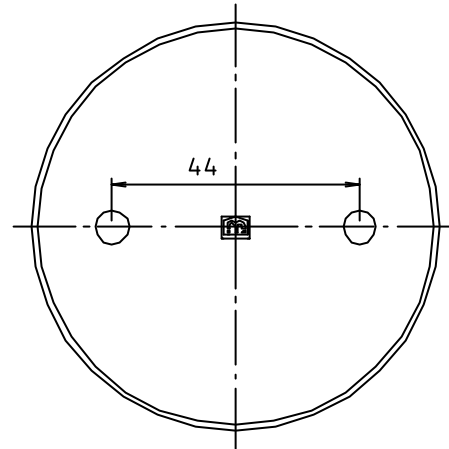

# 参考図

\* web図面の為、等縮尺ではございません。

2	パッキン	合成ゴム	
1	本体	黄銅鑄物	70-ΔM44
番号	部品名	材質名	備考
品名	パッキン付化粧蓋		
品番	MB44KL-F		
寸法			
図番	W-MB44KL-F-04		