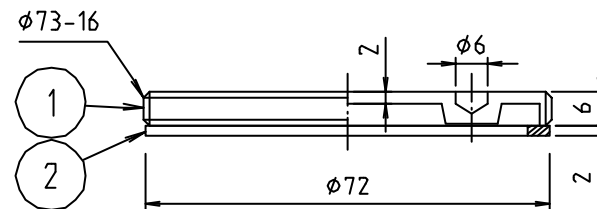

# 参考図

\* web図面の為、等縮尺ではございません。

2	パッキン	合成ゴム	
1	本体	黄銅鑄物	70-ΔM44
番号	部品名	材質名	備考
品名	パッキン付化粧蓋		
品番	MB44KL-F		
寸法			
図番	W-MB44KL-F-04		