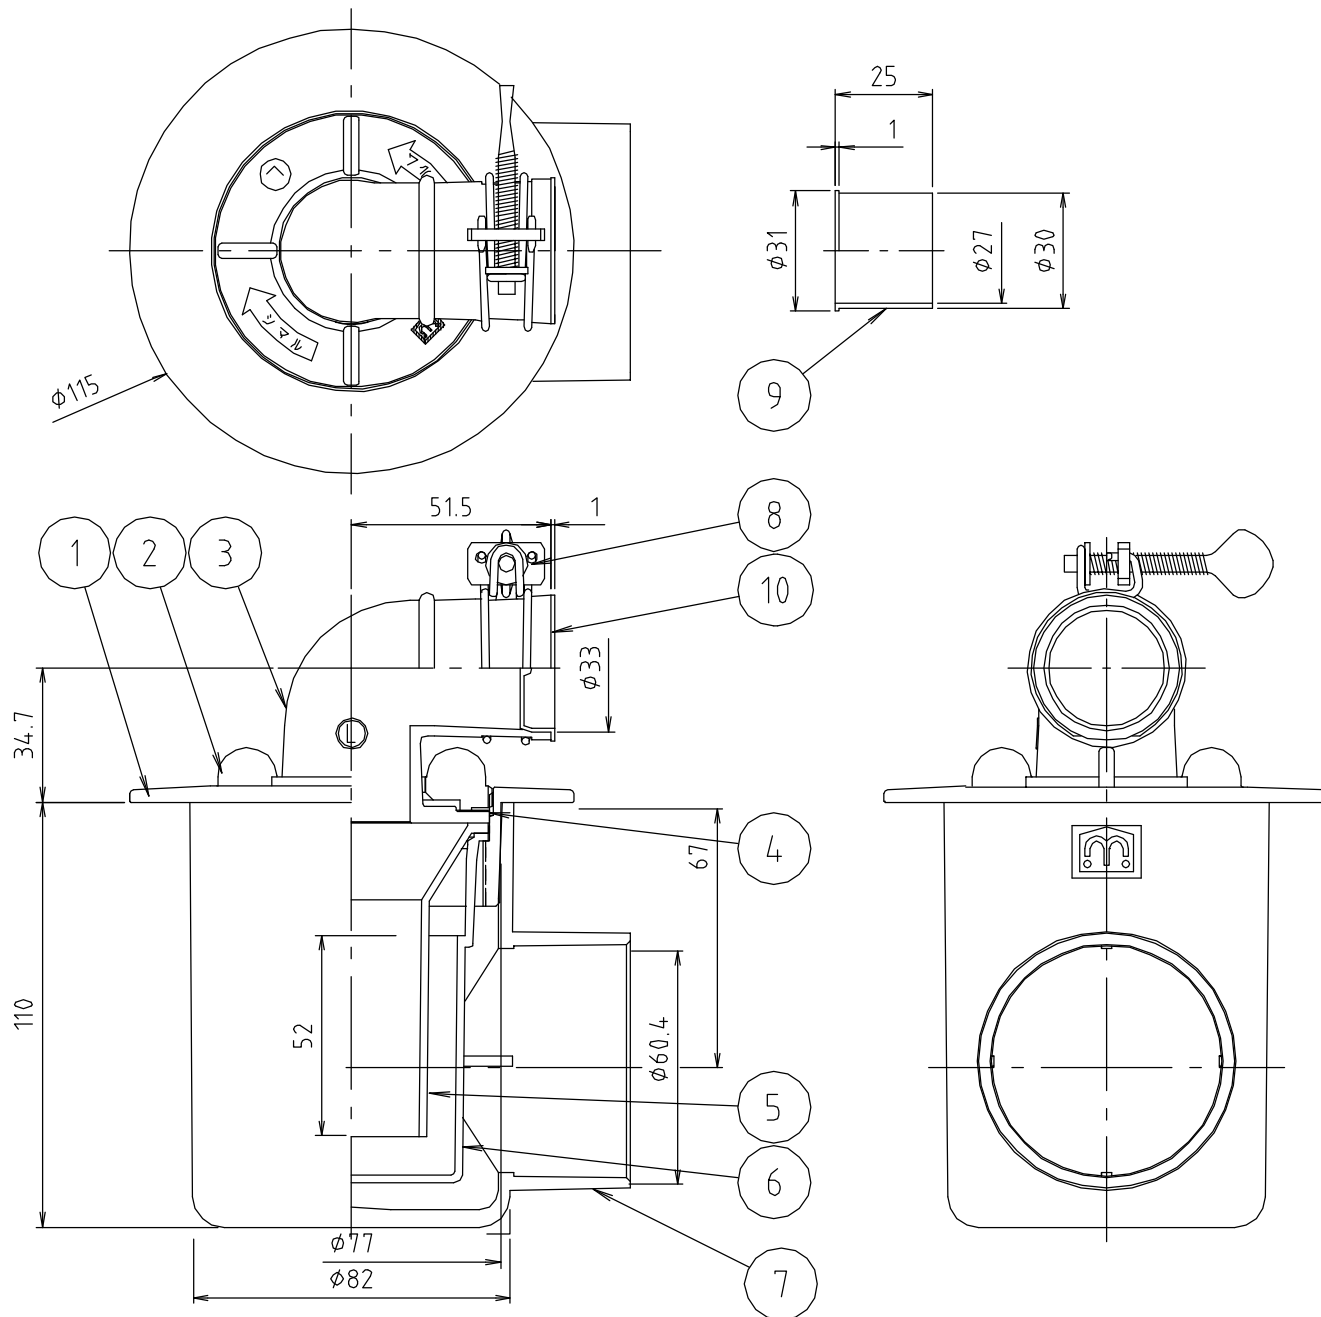

参考図

web図面の為、等縮尺ではございません。

番号	部品名	材質名	材質記号	備考
10	キャップ	合成樹脂	P E	
9	インナー	合成樹脂	P P	抗菌剤入
8	バンド	鉄 線	SWM-B	1.2mm×1
7	横引リケット	合成樹脂	PVC	色：半透明
6	フ ン	合成樹脂	ABS	抗菌剤入
5	防臭パイプ	合成樹脂	ABS	抗菌剤入
4	スベリパッキン	合成樹脂	P P	
3	エルボ	合成樹脂	TPO	抗菌剤入
2	化粧フタ	合成樹脂	ABS	10-6mm×1
1	本 体	合成樹脂	ABS	10-6mm×1
品名	洗濯機排水トラップ 横引			
品番	MB44KLZY			
寸法	ビスなし			
図番	MB44KLZY-02			

参考図

web図面の為、等縮尺ではございません。

11	キャップ	合成樹脂	P E	
10	ビス	ステンレス鋼線	SUS304	3.5×20…3本
9	インナー	合成樹脂	P P	抗菌剤入
8	バンド	鉄線	SWM-B	エコーメット
7	横引フック	合成樹脂	PVC	色：半透明
6	フック	合成樹脂	ABS	色：グレー 抗菌剤入
5	防臭パイプ	合成樹脂	ABS	色：グレー 抗菌剤入
4	スプリング	合成樹脂	P P	
3	エルボ	合成樹脂	TPO	色：ホワイトグレー 硬度60° 抗菌剤入
2	化粧フタ	合成樹脂	ABS	グレーメット
1	本体	合成樹脂	ABS	グレーメット
番号	部品名	材質名	材質記号	備考
品名	洗濯機排水トラップ 横引			
品番	MB44KLZY			
寸法	ビス付き			
図番	MB44KLZY-B-02			