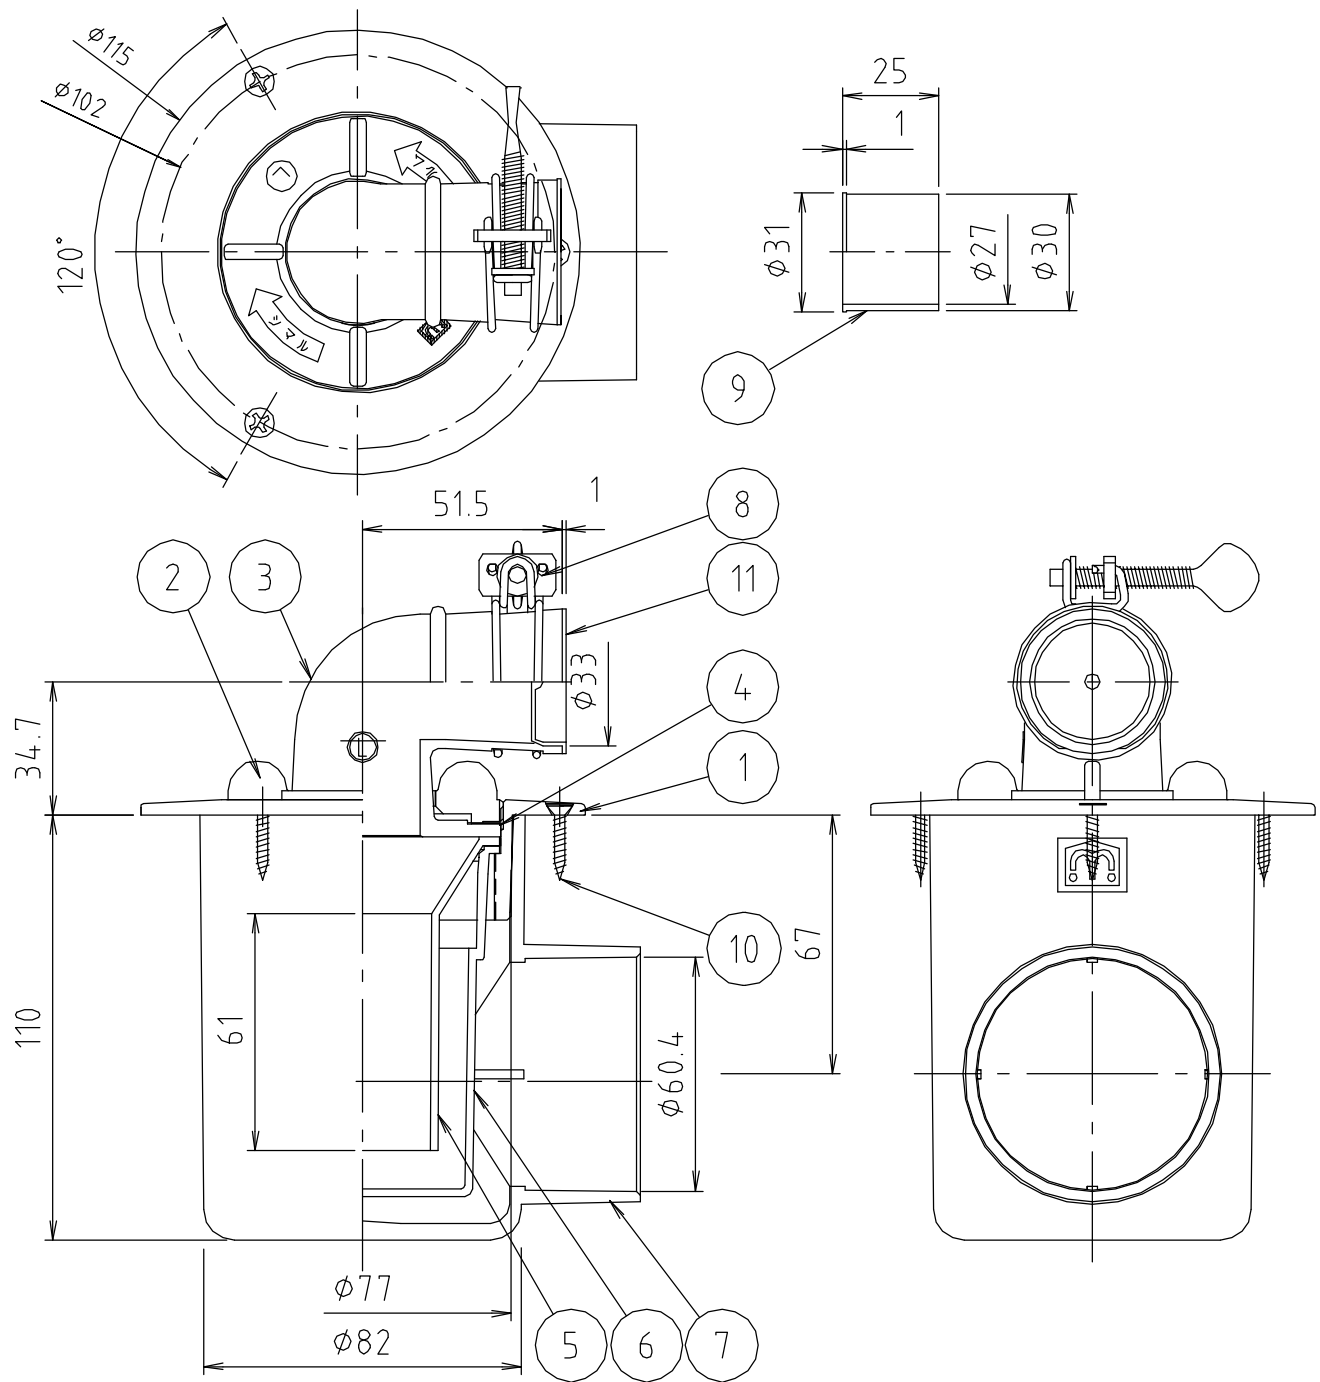

参考図

web図面の為、等縮尺ではございません。

番号	部品名	材質名	材質記号	備考
10	キャップ	合成樹脂	P E	
9	インナー	合成樹脂	P P	抗菌剤入
8	バンド	鉄 線	SWM-B	1.2mm×1
7	横引リケット	合成樹脂	PVC	色：半透明
6	フ ン	合成樹脂	ABS	抗菌剤入
5	防臭パイプ	合成樹脂	ABS	抗菌剤入
4	スベリパッキン	合成樹脂	P P	
3	エルボ	合成樹脂	TPO	抗菌剤入
2	化粧フタ	合成樹脂	ABS	10-6mm×1
1	本 体	合成樹脂	ABS	10-6mm×1
品名	洗濯機排水トラップ 横引			
品番	MB44KLZY			
寸法	ビスなし			
図番	MB44KLZY-02			

参考図

web図面の為、等縮尺ではございません。

11	キャップ	合成樹脂	P E	
10	ビス	ステンレス鋼線	SUS304	3.5×20…3本
9	インナー	合成樹脂	P P	抗菌剤入
8	バンド	鉄線	SWM-B	エコーメット
7	横引フック	合成樹脂	PVC	色：半透明
6	フック	合成樹脂	ABS	色：グレー 抗菌剤入
5	防臭パイプ	合成樹脂	ABS	色：グレー 抗菌剤入
4	スプリング	合成樹脂	P P	
3	エルボ	合成樹脂	TPO	色：ホワイトグレー 硬度60° 抗菌剤入
2	化粧フタ	合成樹脂	ABS	グレーメット
1	本体	合成樹脂	ABS	グレーメット
番号	部品名	材質名	材質記号	備考
品名	洗濯機排水トラップ 横引			
品番	MB44KLZY			
寸法	ビス付き			
図番	MB44KLZY-B-02			