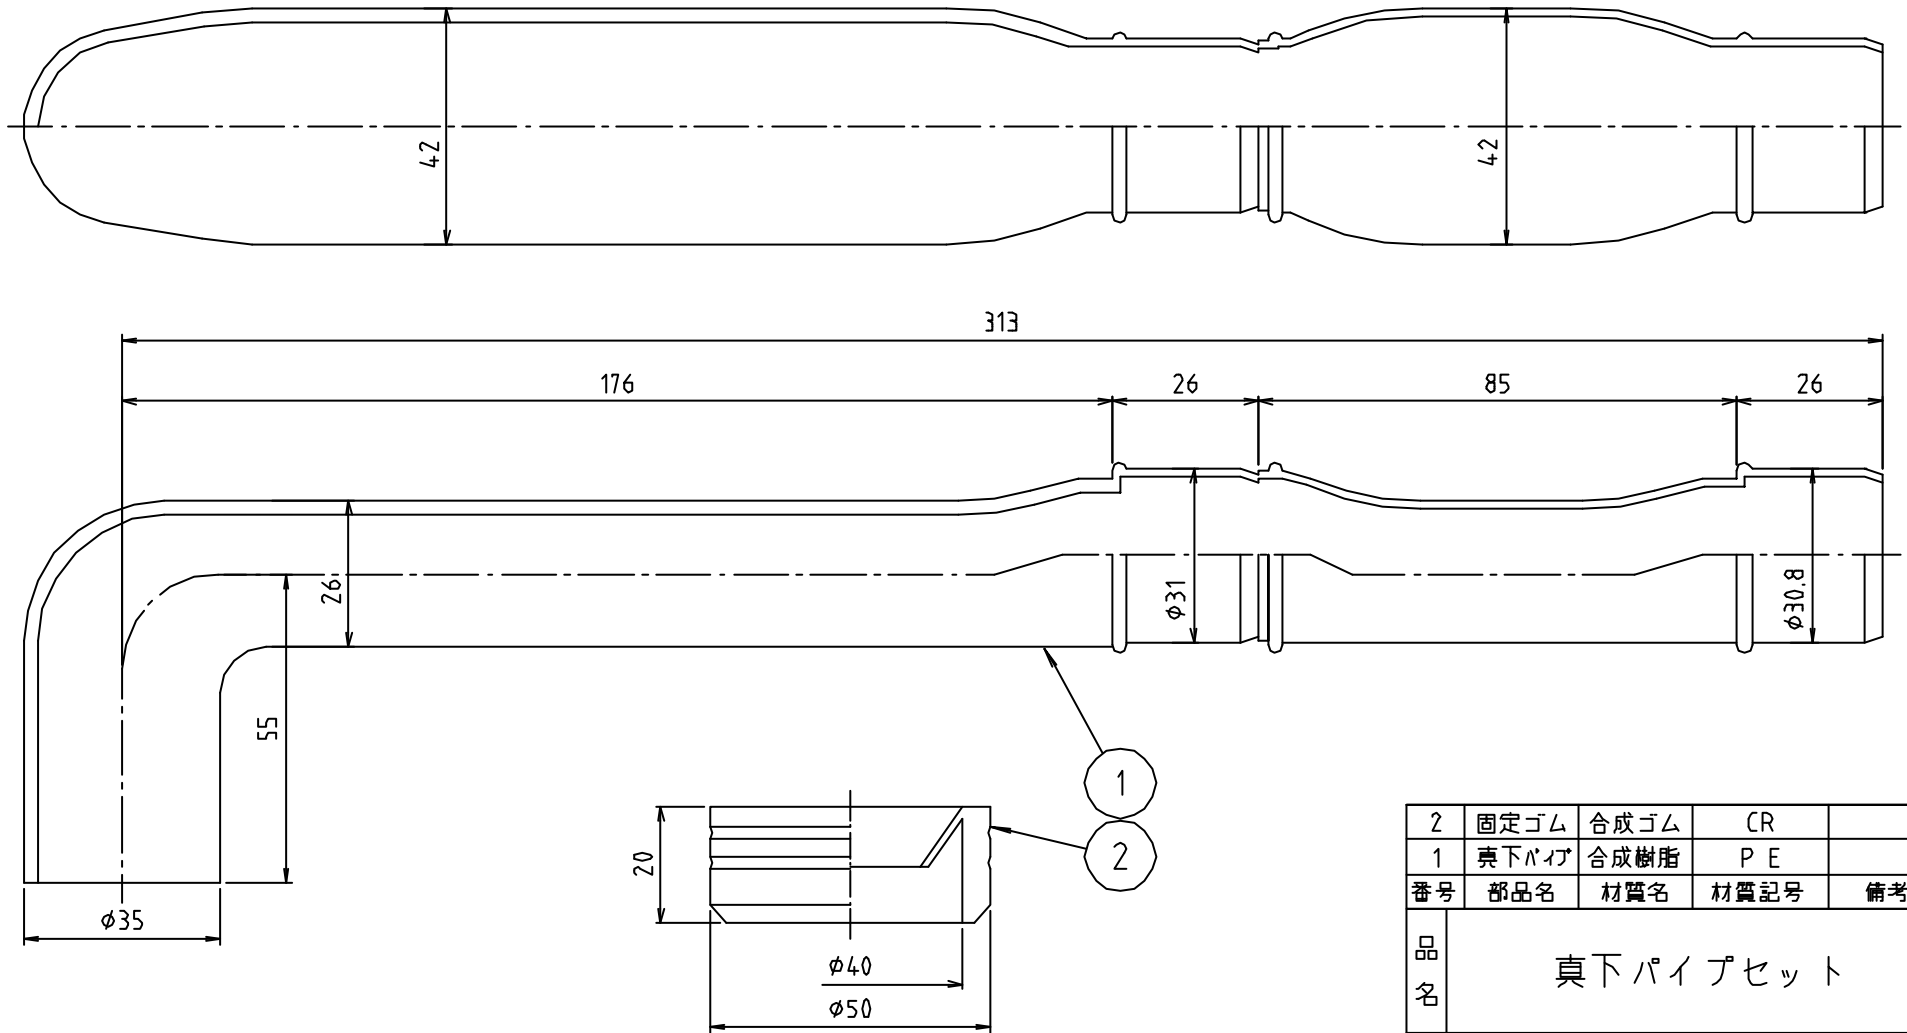

# 参考図

\* web図面の為、等縮尺ではございません。

番号	部品名	材質名	材質記号	備考
2	固定ゴム	合成ゴム	CR	
1	真下パイプ	合成樹脂	PE	
品名	真下パイプセット			
品番	MB44MP-KL			
寸法				
図番	W-MB44MP-KL-02			