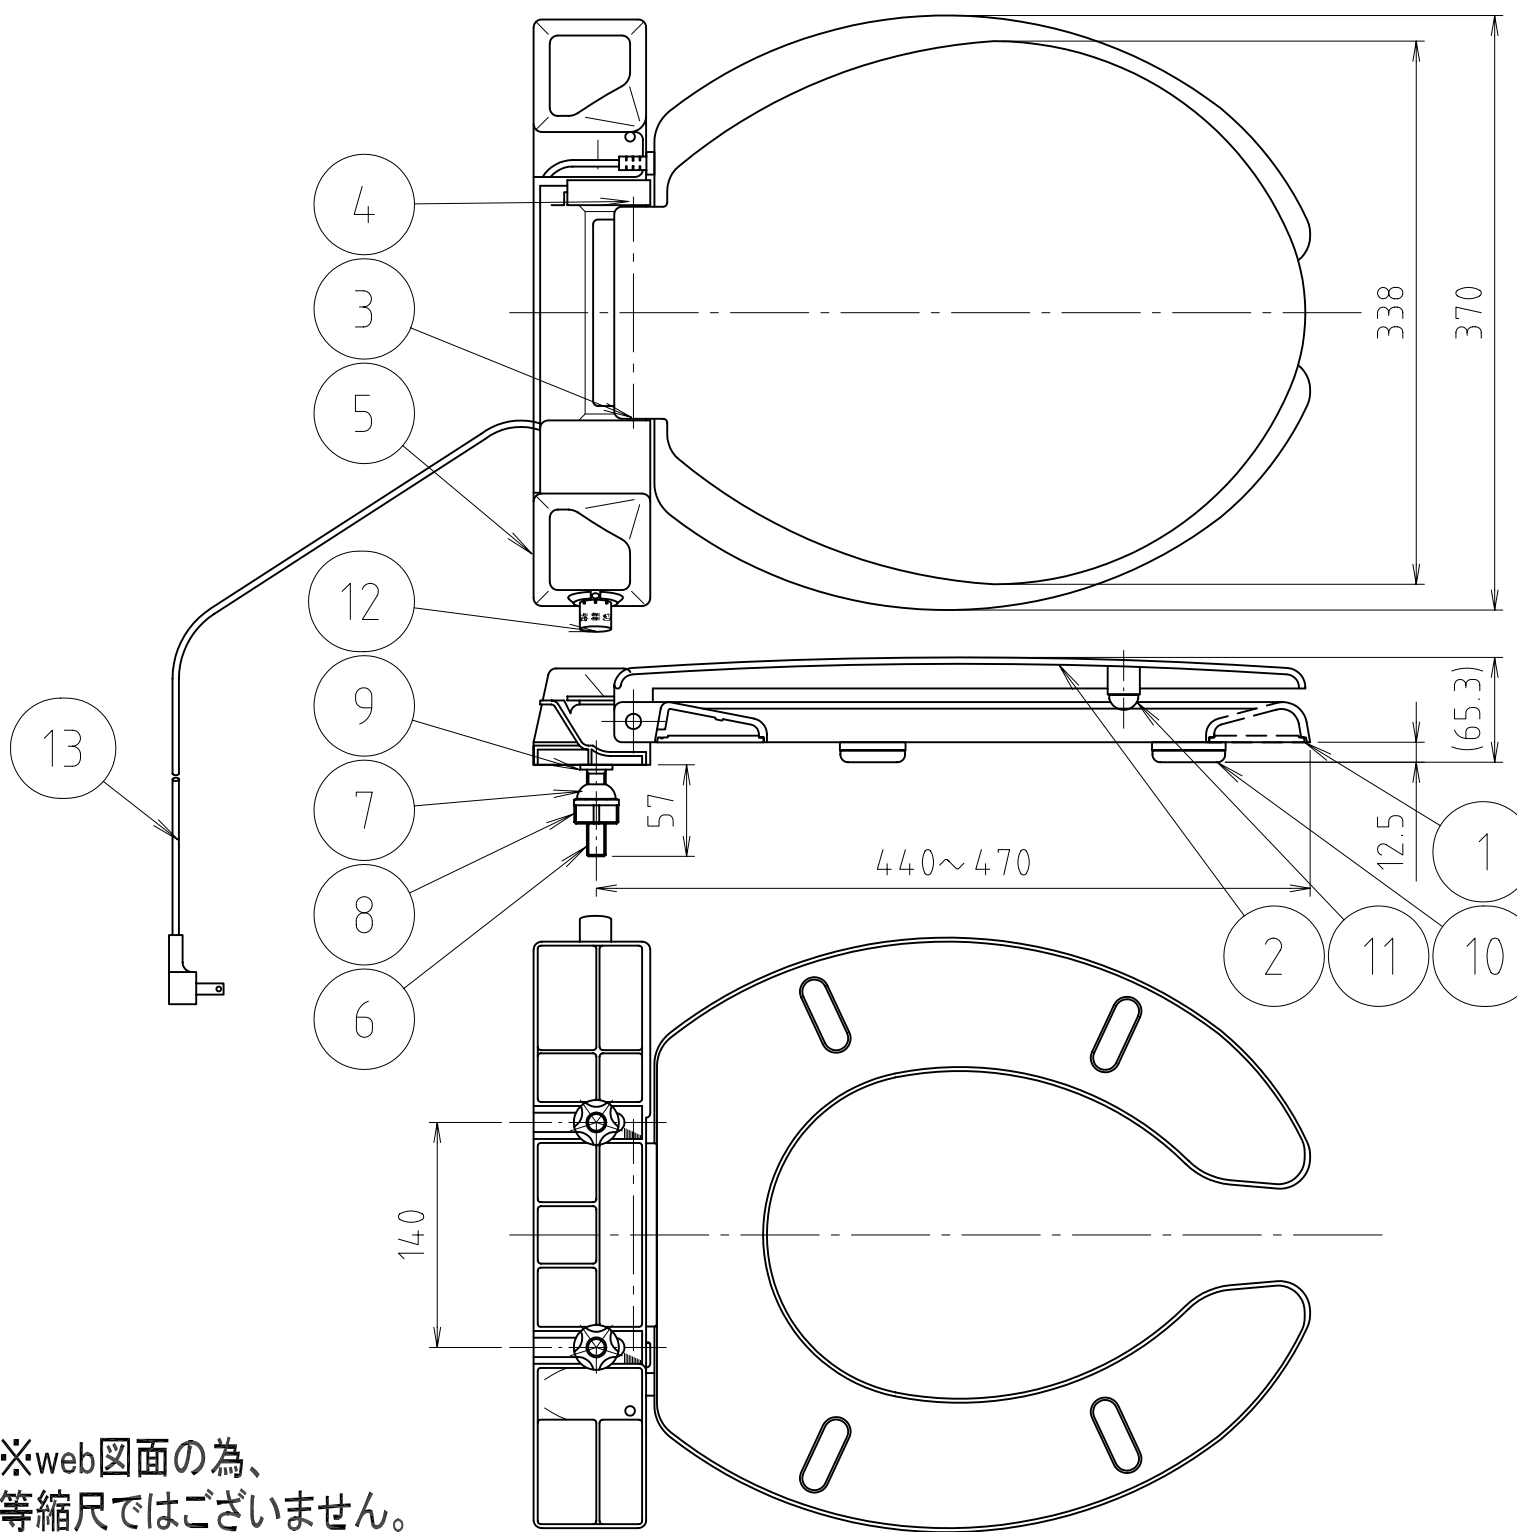

参考図

※カラー：パステルアイボリー（#PI）

13	ACコード	合成樹脂	P S	1000L
12	ツマミ	合成樹脂	ABS	
11	当り止め	合成樹脂	VAC	2個
10	便座用脚	合成樹脂	VAC	4個
9	パッキン	天然ゴム	N R	2枚
8	ロックナット	合成樹脂	P P	2個
7	円錐パッキン	合成樹脂	SBS	2個
6	スライドボルト	合成樹脂	POM	2本
5	取付台	合成樹脂	ABS	
4	ガンパ-軸2	合成樹脂	POM	
3	ガンパ-軸1	合成樹脂	POM	
2	フタ	合成樹脂	P P	
1	便座	合成樹脂	ABS	
番号	部品名	材質名	材質記号	備考

品名	前割暖房便座 手元スイッチSD			
品番	MB372SHD			
寸法				
図番	MB732SHD-01			

※web図面の為、
等縮尺ではございません。