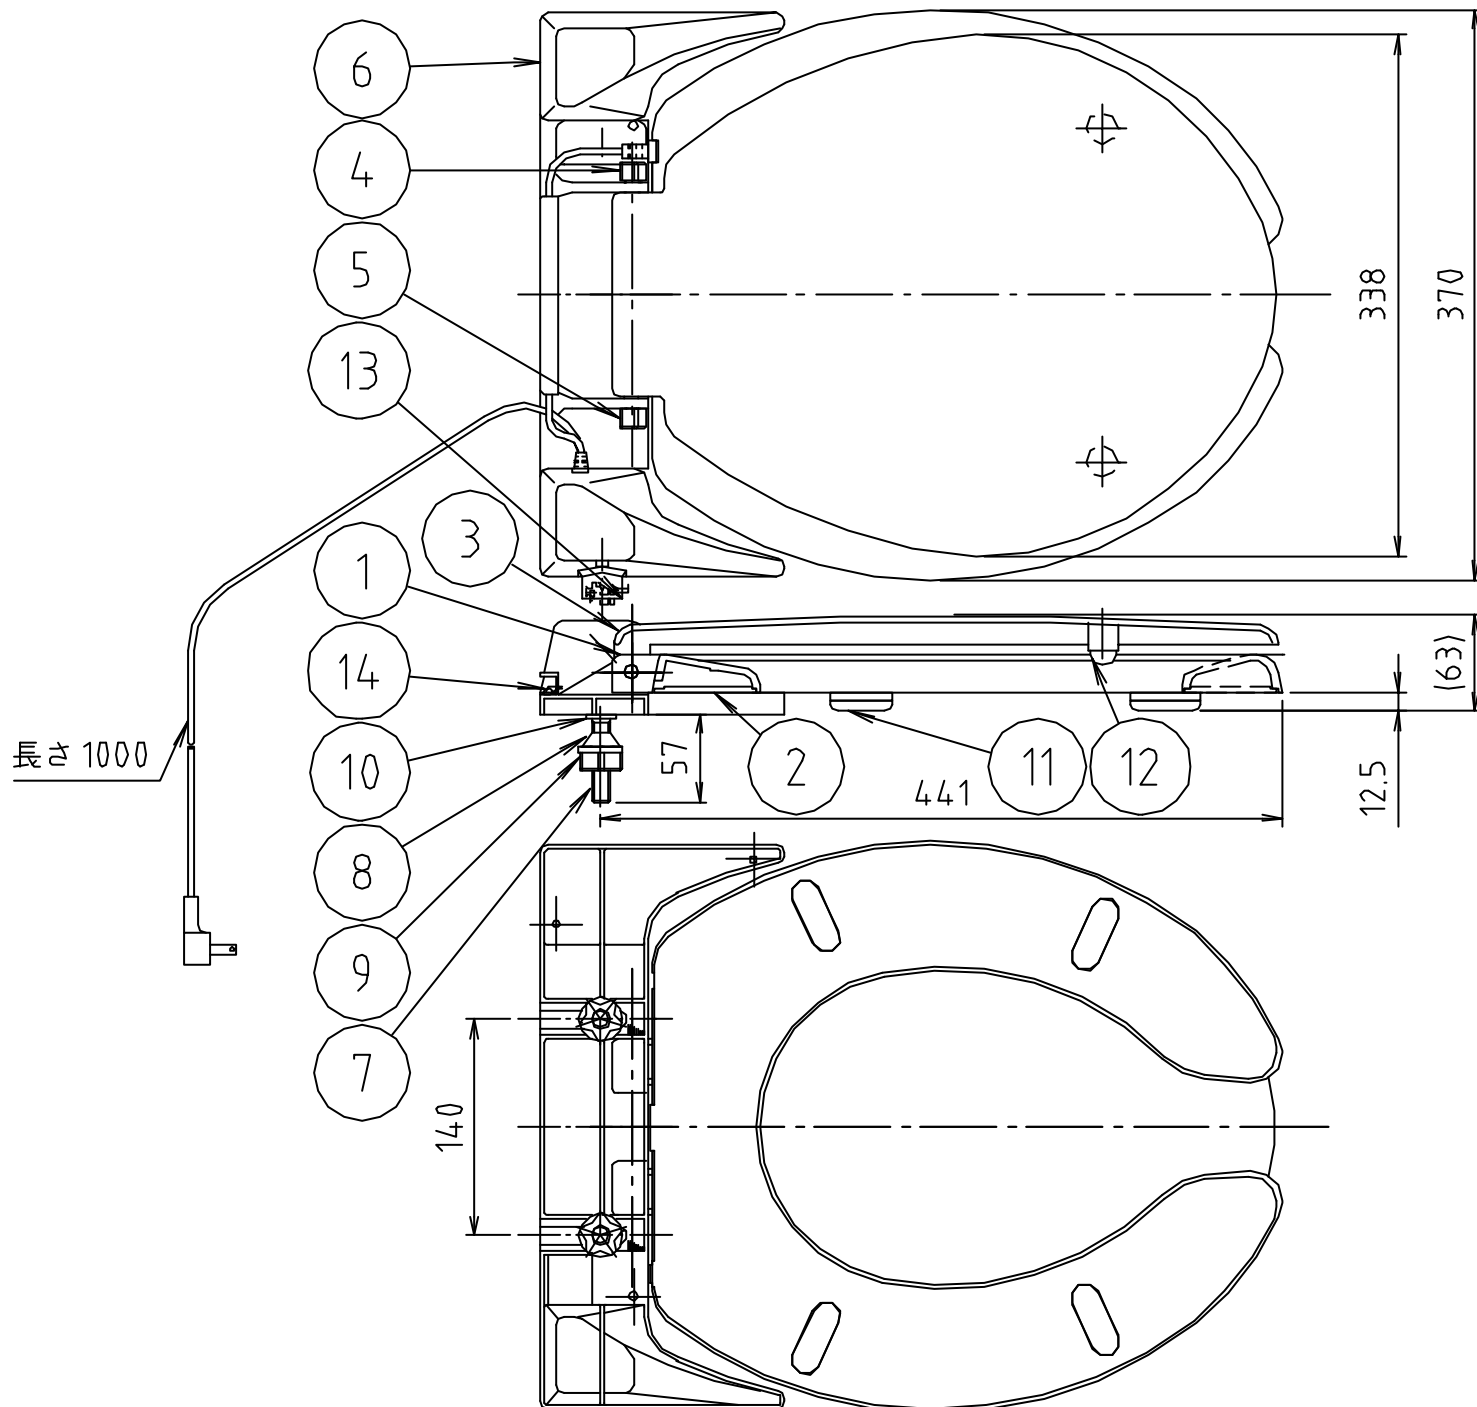

参考図

※カラー：パステルアイボリー（#PI）

14	ミクラソフ		ナイロン66	
13	ツマミ	合成樹脂	ABS	
12	当り止め	合成樹脂	VAC	
11	本体用脚	合成樹脂	VAC	
10	パッキン	天然ゴム	N R	
9	ロックナット	合成樹脂	P P	
8	円錐パッキン	合成樹脂	SBS	
7	スライドボルト	合成樹脂	POM	
6	取付台	合成樹脂	ABS	
5	ナット	合成樹脂	ABS	
4	シャフト	合成樹脂	ABS	
3	フタ	合成樹脂	P P	
2	本体裏蓋	合成樹脂	ABS	
1	本体	合成樹脂	ABS	
番号	部品名	材質名	材質記号	備考
品名	手元スイッチ型 暖房便座（前割）			
品番	MB73SHD			
寸法				
図番	W-MB73SHD-02			

※web図面の為、等縮尺ではございません。