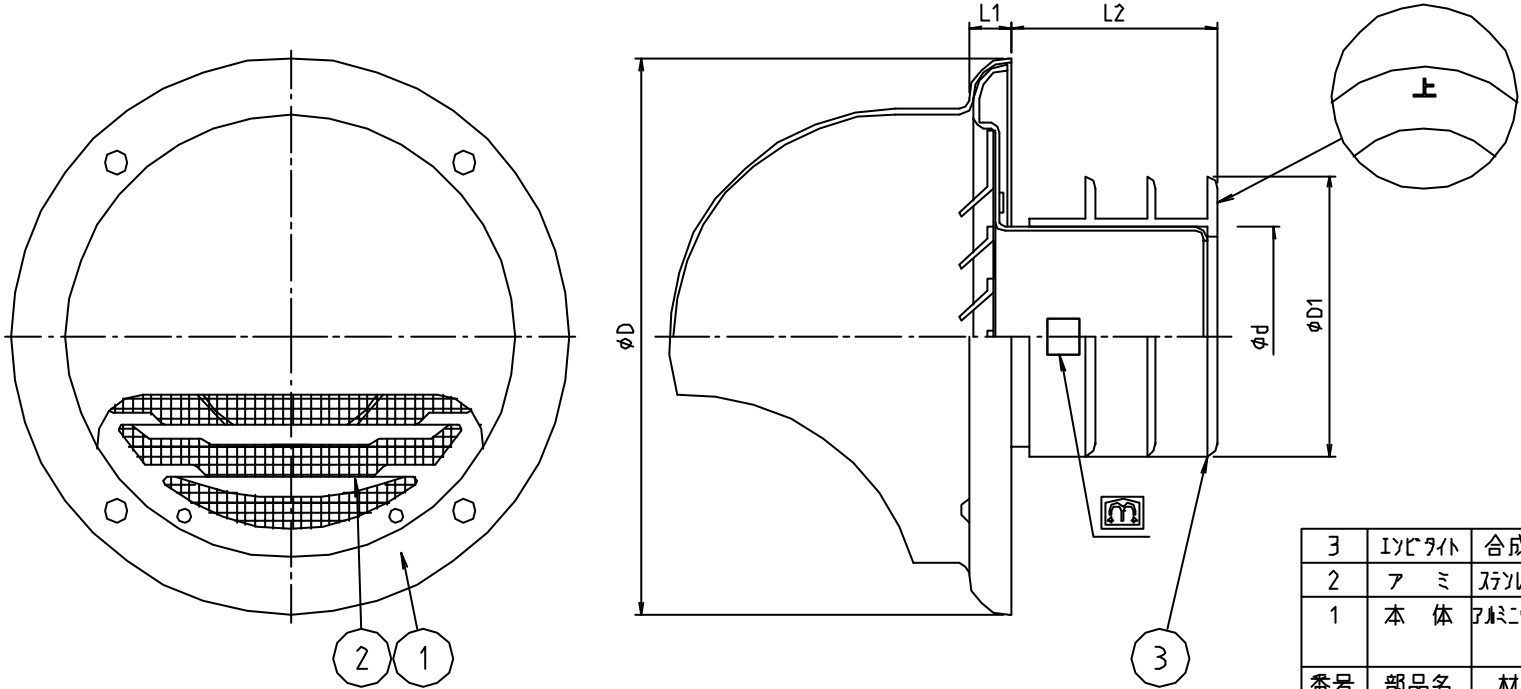

※ web図面の為、等縮尺ではございません。

参考図

寸法	φd	φD	φD1	L1	L2
50	47	119	60	9	44
75	72	119	87	9	39
100	97	148	111	10	48

3	インサート	合成樹脂	SPVC	
2	アミ	ステンレス鋼線	SUS304	0.43×#10
1	本体	アルミニウム合金	A1100P	アノダイ加工 クリア塗装
番号	部品名	材質名	材質記号	備考
品名	VU用網付 アルミフード付ガラリ			
品番	MB91FA10M			
品番				
寸法				
図番	W-MB91FA10M-05			