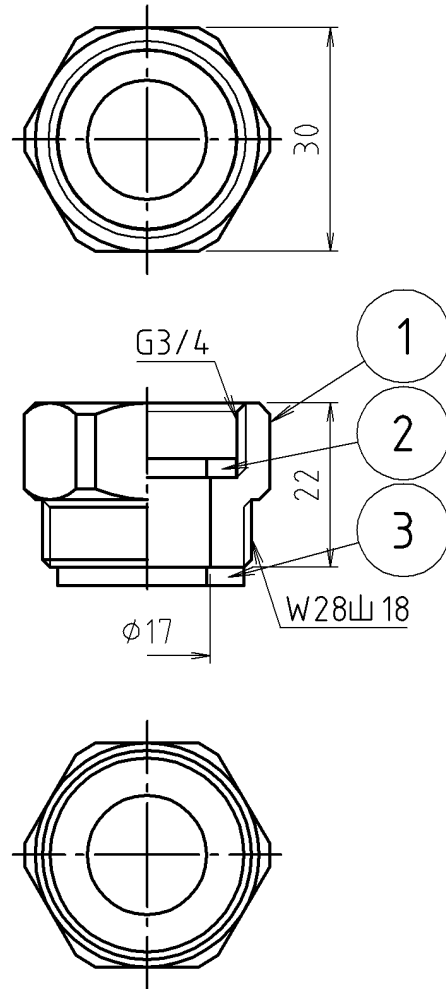

# 参考図

2	パッキン	合成ゴム	EPDM	24×16×2.5
3	パッキン	合成ゴム	EPDM	26×16×2.5
1	本体	黄銅棒	C3604BD	ニッケルコートメット
番号	部品名	材質名	材質記号	備考
品名	クランク用アダプタW			
品番	MB99W			
寸法	W28			

※web図面の為、等縮尺ではございません。