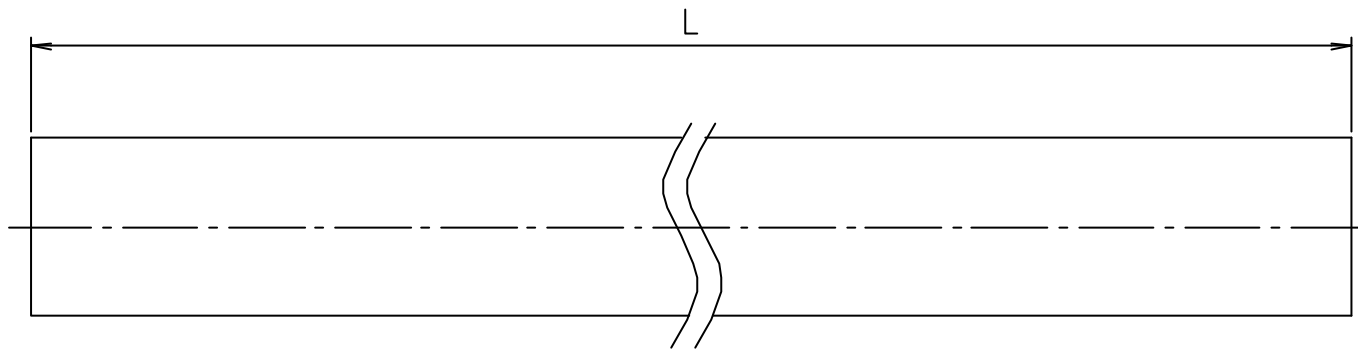

参考図

※ web図面の為、等縮尺ではございません。

品番	d	D	L	t
MBX-16	15.88	23	25M	0.71
MBX-22	22.22	31	25M	0.81

3	表皮	合成樹脂	PE	色：ホワイト
2	断熱材	合成樹脂	発泡PE	
1	管	軟質銅管	C122IT-D	
番号	部品名	材質名	材質記号	備考
品名	給湯用被覆銅管 サーミストチューブ コイルタイプ			
品番	MBX-16・22			
寸法				
図番	W-MBX-16・22-02			