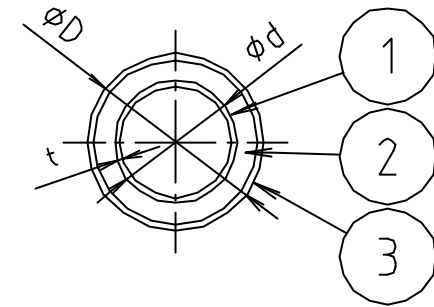

参考図

※ web図面の為、等縮尺ではございません。

品番	d	D	L	t
MBX-16	15.88	23	25M	0.71
MBX-22	22.22	31	25M	0.81

3	表皮	合成樹脂	PE	色：ホワイト
2	断熱材	合成樹脂	発泡PE	
1	管	軟質銅管	C122IT-D	
番号	部品名	材質名	材質記号	備考
品名	給湯用被覆銅管 サーミストチューブ コイルタイプ			
品番	MBX-16・22			
寸法				
図番	W-MBX-16・22-02			