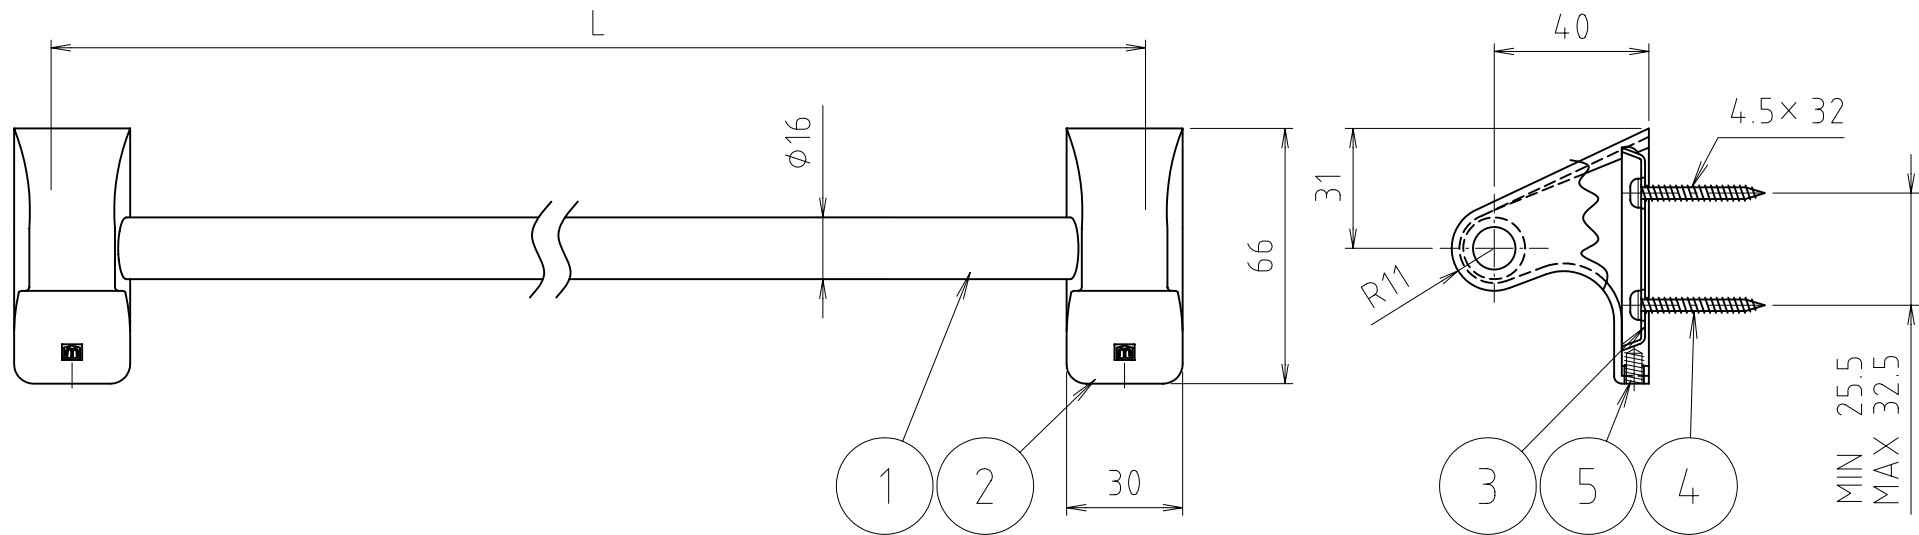

参考図

寸法	L
16x360	360
16x460	460
16x610	610

※web図面の為、等縮尺ではございません。

5	とがり止めネジ	ステン鋼線	SUS304	
4	木ネジ	ステン鋼線	SUS304	
3	ステンチ内部金具	黄銅板	C2801P	
2	スタンチ	亜鉛ダイカスト	ZDC2	加-Δメタ
1	パイプ	ステン鋼管	SUS304	
番号	部品名	材質名	材質記号	備考
品名	Dタイプタオル掛			
品番	MD80			
寸法				
図番	MD80-02			