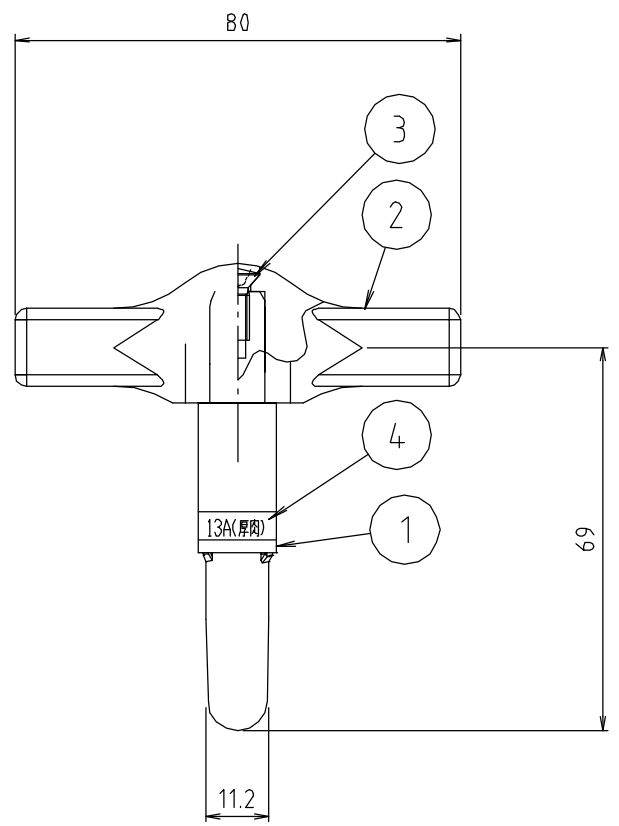

# 参考図

web図面の為、等縮尺ではございません。

4	表記シール	-	-	
3	ビス	スリソコ鋼線	SUS201	
2	柄	合成樹脂	POM	色:藍
1	本体	合成樹脂	POM	色:黒
番号	部品名	材質名	材質記号	備考
品名	e Z 用 面取器			
品番	MEM			
寸法				
図番	MEM-01			