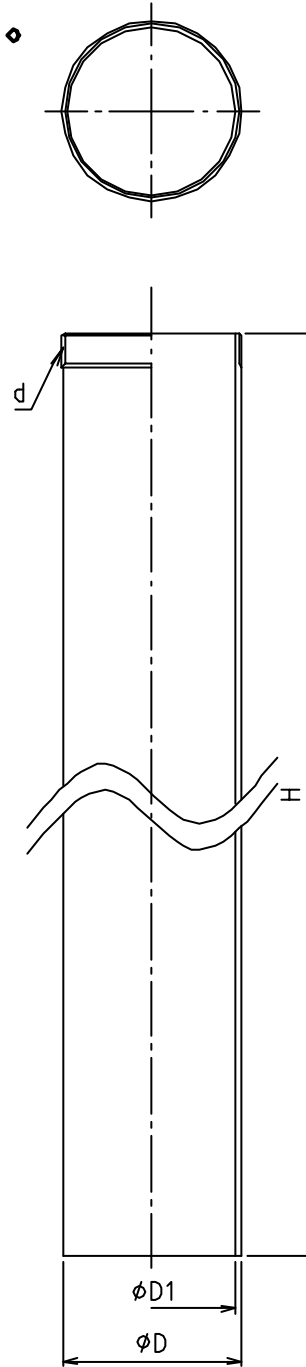

※ web図面の為、等縮尺ではございません。

参考図

寸法	d	φD	φD1	H
32×200	W32山24	31.75	30	200
32×250	W32山24	31.75	30	250
32×300	W32山24	31.75	30	300

1	本体	黄銅管	C2700T	20-4mm
番号	部品名	材質名	材質記号	備考
品名	ポップアップ用糸ねじ直管			
品番	MHP6			
寸法				
図番	W-MHP6-04			