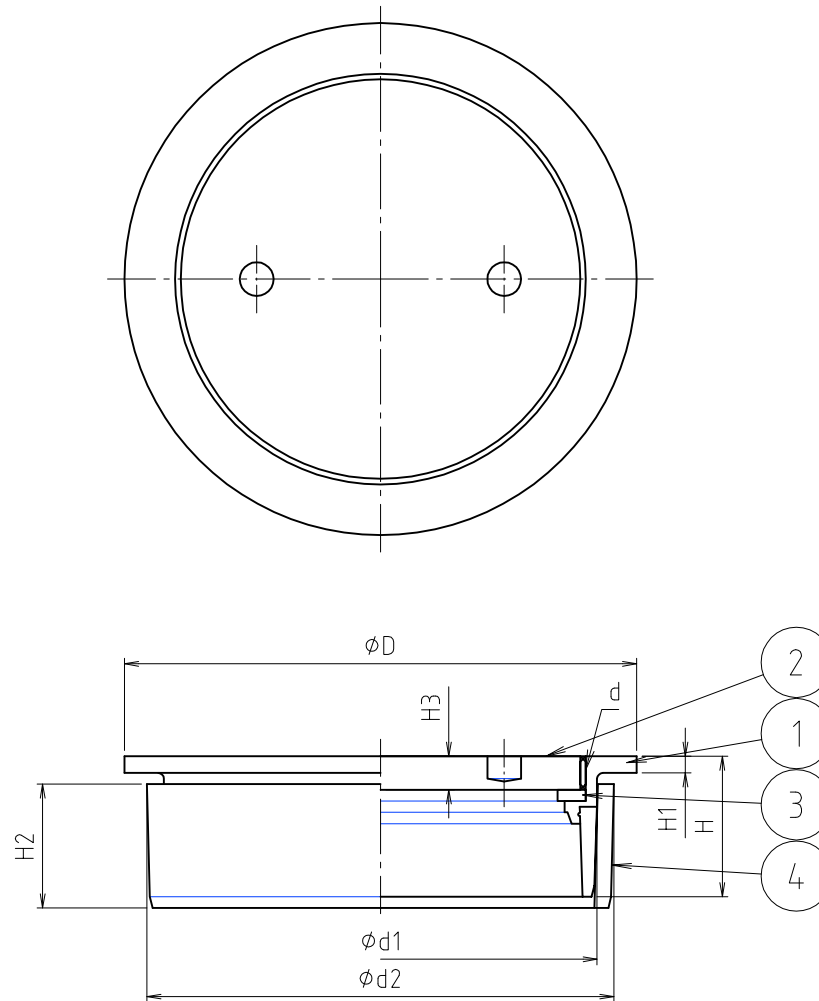

※ web図面の為、等縮尺ではございません。

参考図

寸法	d	$\phi d1$	$\phi d2$	ϕD	H	H1	H2	H3
75	W 73 \uparrow 16	77	83	91	25	3	22	6
100	W 96 \uparrow 16	100	107	116	25	3	22	6
125	W121 \uparrow 16	125	131	142	30	4	27	7
150	W137 \uparrow 16	146	154	167	30	4	28	7

4	VUリ-ア	合成樹脂	ABS	
3	パッキン	天然ゴム	N R	
2	フタ	黄銅棒	C3604BD	70- Δ メット
1	本体	合成樹脂 黄銅鑄物	ABS CAC203	VP脚はめ込み 70- Δ メット
番号	部品名	材質名	材質記号	備考
品名	兼用掃除口			
品番	MK132WG			
寸法				
図番	W-MK132WG-01			