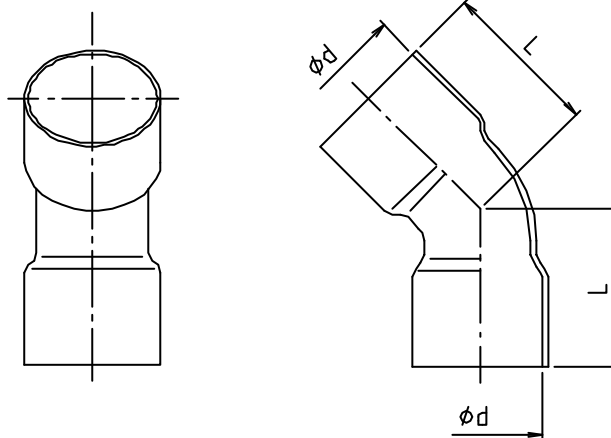

※ web図面の為、等縮尺ではございません。

参考図

寸法	ϕd	L
9.52	9.62	14
12.70	12.81	15.5
15.88	16.00	19
19.05	19.19	24
22.22	22.36	27
25.40	25.58	29
28.58	28.75	33
31.75	31.95	35.5
34.92	35.11	37
38.10	38.34	42
41.28	41.50	47
44.45	44.71	48
50.80	51.06	53
53.98	54.22	60
63.50	63.80	70
66.68	66.96	80
76.20	76.51	84
79.38	79.66	88
104.78	105.12	111

1	本体	リン脱酸銅管	C1220TS	
番号	部品名	材質名	材質記号	備考
品名	銅管エルボ(45°)			
品番	MK148K			
寸法				
図番	MK148K-03			