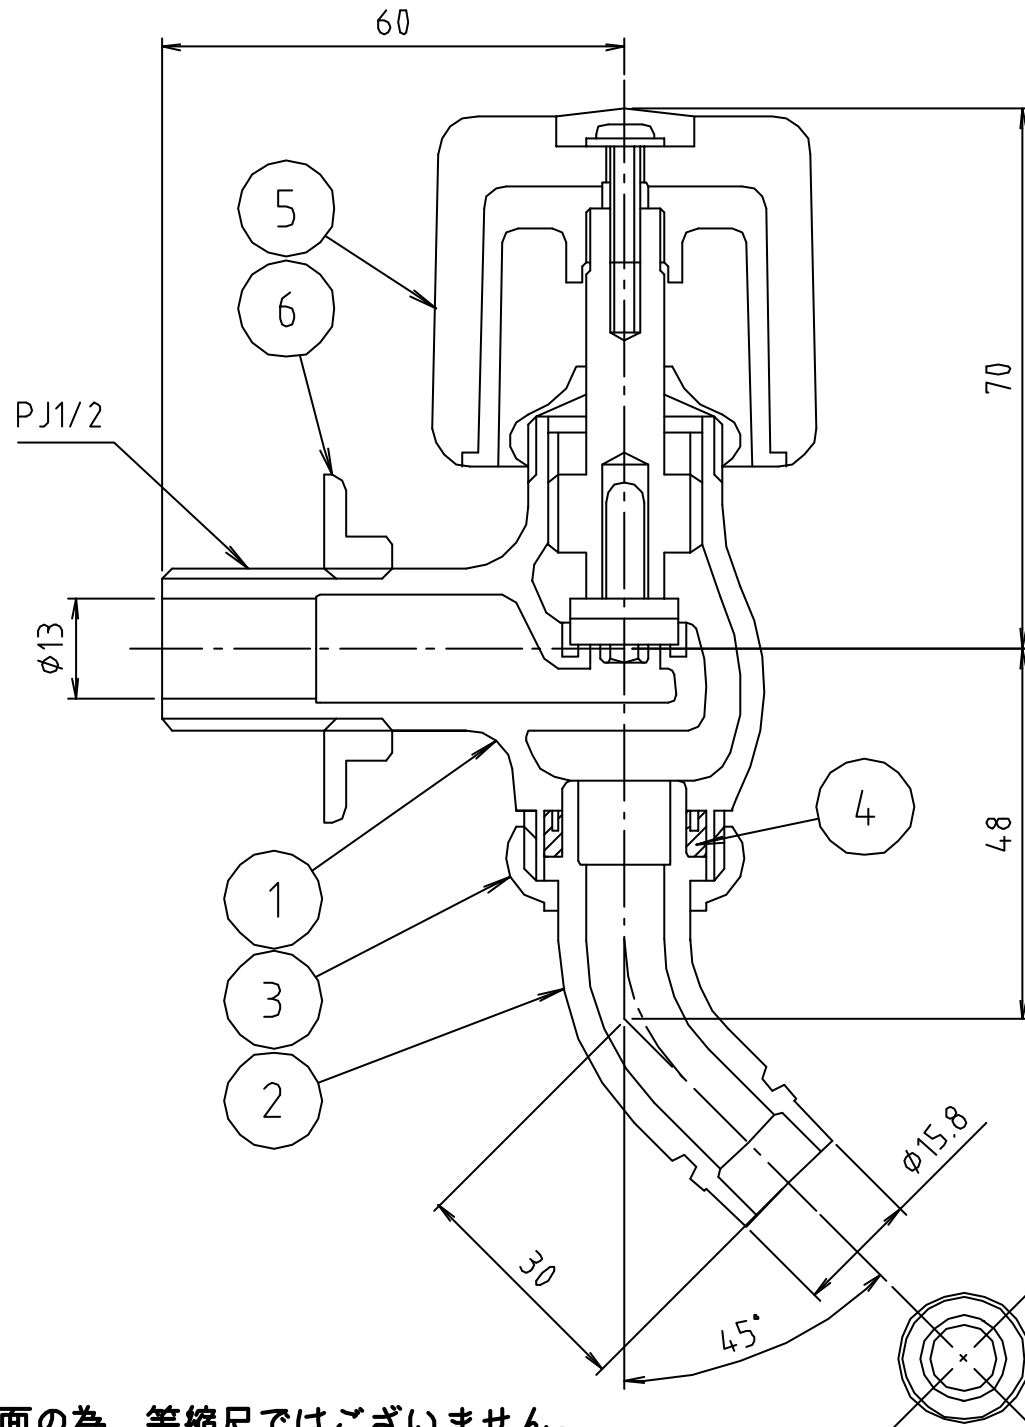

# 参考図

※ web図面の為、等縮尺ではございません。

6	送り座	亜鉛ダイオド	ZDC2	70-6744
5	ハンドル	合成樹脂	ABS	
4	Oリング	合成ゴム	NBR	
3	袋ナット	黄銅棒	C3604BD	70-6744
2	加圧リング	青銅鑄物	CAC406	70-6744
1	本体	青銅鑄物	CAC406	70-6744
番号	部品名	材質名	材質記号	備考
品名	洗濯機用コンパクト水栓 J型			
品番	MK44SJ			
寸法	13			
図番	W-MK44SJ-02			