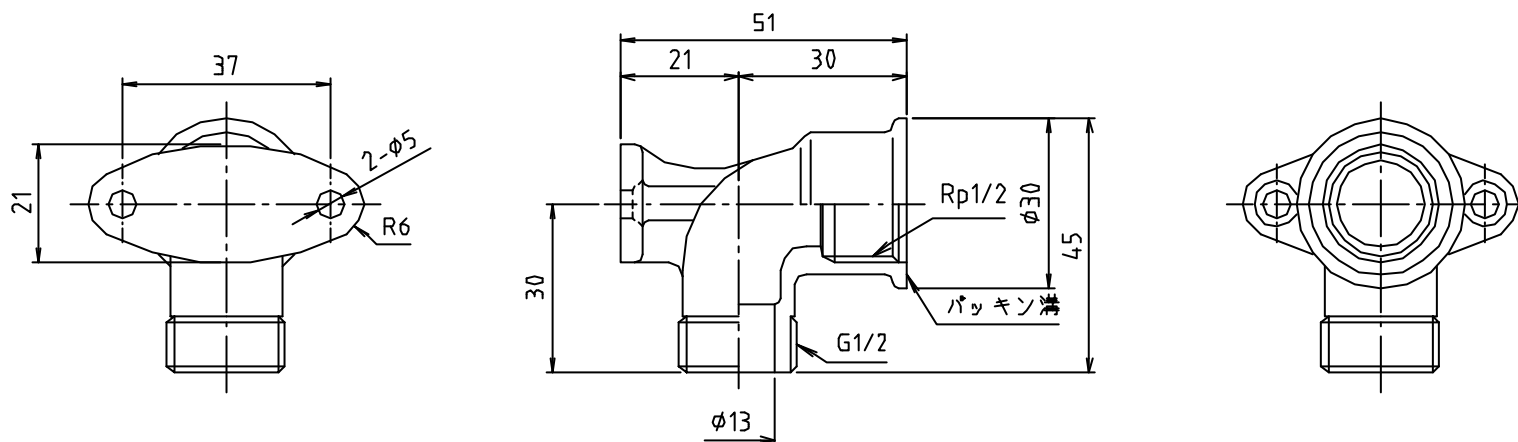

※ web図面の為、等縮尺ではございません。

参考図

1	本体	青銅鋳物	CA406	70-8444
番号	部品名	材質名	材質記号	備考
品名	外ネジ座付水栓エルボ			
品番	MK88C			
寸法				
図番	W-MK88C-03			