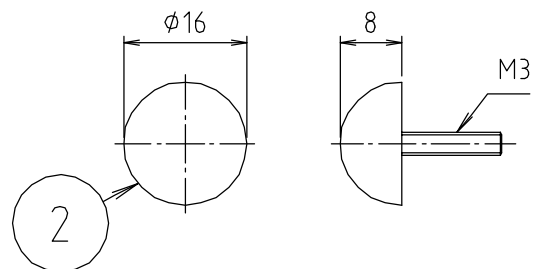

# 参考図

■ 組立図

※化粧カラー： ホワイト  
 オフホワイト  
 アイボリー  
 ブルーグレー  
 ピンク  
 ライトブルー

2	化粧頭	合成樹脂	ABS	
1	本体	ステンレス	SUS304	
番号	部品名	材質名	材質記号	備考
品名	ステン化粧ビス			
品番	MKF-1			
寸法				
図番	MKF-1-02			

web図面の為、等縮尺ではございません。