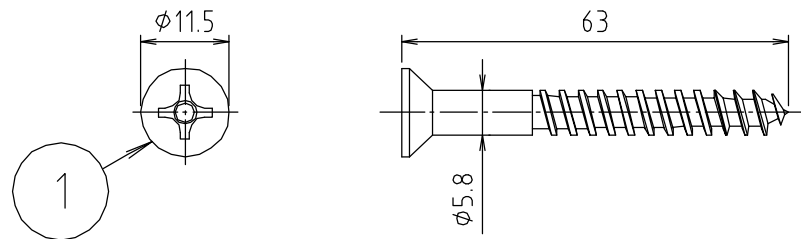

# 参考図

■ 組立図

※化粧カラー： ホワイト  
 オフホワイト  
 アイボリー  
 ブルーグレー  
 ピンク  
 ライトブルー

2	化粧頭	合成樹脂	ABS	
1	本体	ステンレス	SUS304	
番号	部品名	材質名	材質記号	備考
品名	ステン化粧ビス			
品番	MKF-1			
寸法				
図番	MKF-1-02			

web図面の為、等縮尺ではございません。