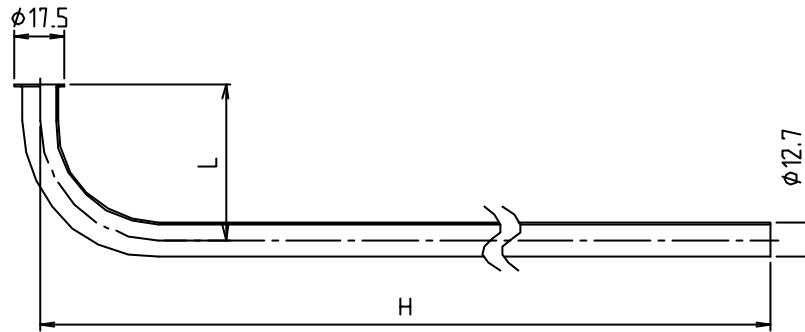

参考図

寸法×L×H	
■ A	13x 55x 360
	13x 30x 500
	13x 35x 500
	13x 40x 500
	13x 45x 500
	13x 50x 500
	13x 55x 500
	13x 60x 500
	13x 65x 500
	13x 70x 500
	13x 75x 500
	13x 80x 500
	13x 85x 500
	13x 90x 500
	13x 95x 500
	13x100x 500
	13x125x 500
	13x150x 500
	13x 55x 600
	13x 75x 600
	13x100x 600
	13x125x 600
	13x150x 600
	13x 55x 970
13x 55x1000	
13x 75x1000	
13x100x1000	
13x125x1000	
13x150x1000	
■ B	13x 20x 500
	13x 25x 500

■ A

■ B

※ web図面の為、等縮尺ではございません。

1	本体	銅ナマン管	C1220T	70-4x4+
番号	部品名	材質名	材質記号	備考
品名	ロータック用 ツバ付給水管			
品番	ML2			
寸法	13			
図番	W-ML2-03			