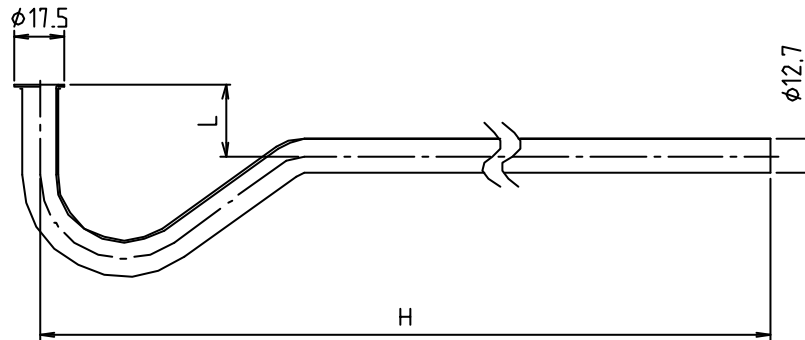

参考図

寸法×L×H	
■ A	13x 55x 360
	13x 30x 500
	13x 35x 500
	13x 40x 500
	13x 45x 500
	13x 50x 500
	13x 55x 500
	13x 60x 500
	13x 65x 500
	13x 70x 500
	13x 75x 500
	13x 80x 500
	13x 85x 500
	13x 90x 500
	13x 95x 500
	13x100x 500
	13x125x 500
	13x150x 500
	13x 55x 600
	13x 75x 600
	13x100x 600
	13x125x 600
	13x150x 600
	13x 55x 970
13x 55x1000	
13x 75x1000	
13x100x1000	
13x125x1000	
13x150x1000	
■ B	13x 20x 500
	13x 25x 500

■ A

■ B

※ web図面の為、等縮尺ではございません。

1	本体	銅ナマン管	C1220T	70-4x4+
番号	部品名	材質名	材質記号	備考
品名	ロータック用 ツバ付給水管			
品番	ML2			
寸法	13			
図番	W-ML2-03			