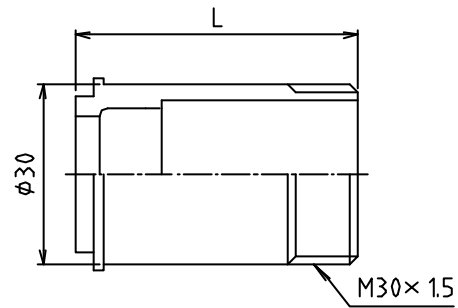

※ web図面の為、等縮尺ではございません。

参考図

寸法	L	寸法	L	寸法	L
芯々100	15	芯々135	50	芯々170	85
芯々105	20	芯々140	55	芯々175	90
芯々110	25	芯々145	60	芯々180	95
芯々115	30	芯々150	65	芯々185	100
芯々120	35	芯々155	70	芯々190	105
芯々125	40	芯々160	75	芯々195	110
芯々130	45	芯々165	80	芯々200	115

1	本体	黄銅棒	C3604BD	加-6777
番号	部品名	材質名	材質記号	備考
品名	FV用中間ニップル INA X用			
品番	MV150SA			
寸法				
図番	W-MV150SA-04			