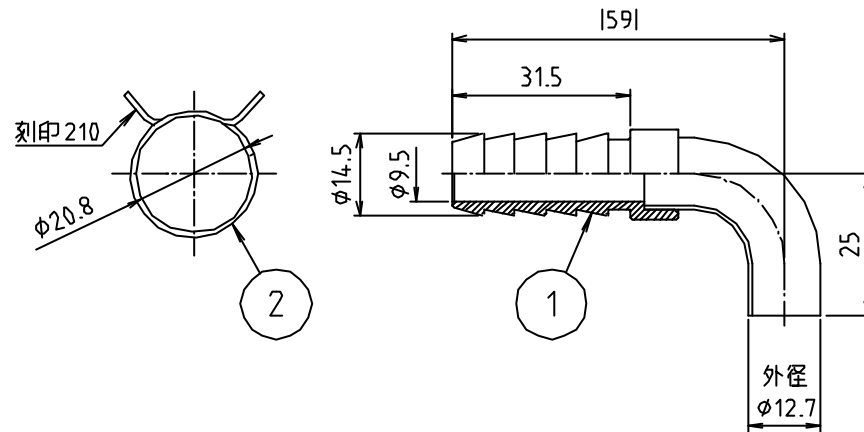

参考図

* web図面の為、等縮尺ではございません。

2	フタ	炭素鋼	S60C	ジヤメット処理 2ヶ
1	本体	黄銅棒 銅管	C3604B C1220T	2ヶ
番号	部品名	材質名	材質記号	備考
品名	ホース・銅管用 同径エルボセット			
品番	MZH15L			
寸法	12.7×15			
図番	W-MZH15L-04			