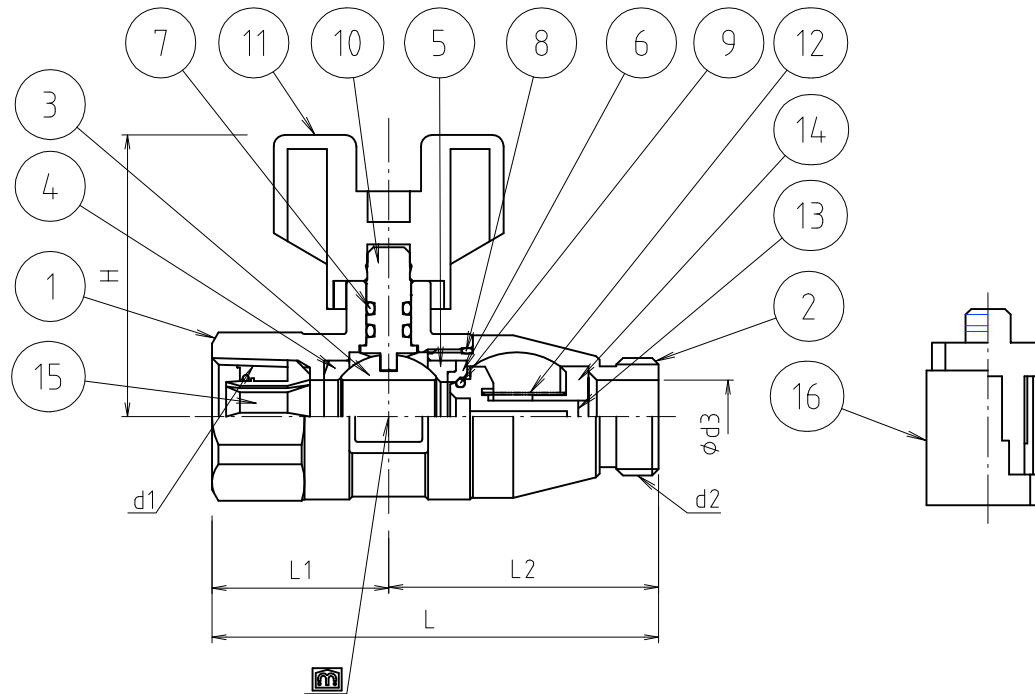

参考図

※ web図面の為、等縮尺ではございません。

16	着脱式首長用 アダプター	合成樹脂	POM	
15	防食コア	合成樹脂	PE	
14	ガイド	合成樹脂	POM	
13	コマ	合成樹脂	POM	
12	バネ	ステンレス鋼 線	SUS304WPB	
11	着脱式ハンドル	合成樹脂	POM	
10	着脱式シャフト	黄銅棒	C3604BD	
9	Oリング	合成ゴム	EPDM	
8	Oリング	合成ゴム	EPDM	
7	Oリング	合成ゴム	EPDM	2枚
6	逆止シート	合成樹脂	POM	
5	ボールシート	合成樹脂	PTFE	
4	ボールシート	合成樹脂	PTFE	
3	ボール	黄銅棒	C3604BD	クロムメッキ
2	ボール押え	黄銅棒	C3604BD	クロムメッキ
1	本体	鍛造用黄銅棒	C3771B	クロムメッキ
番号	部品名	材質名	材質記号	備考

品名	逆止ボールバルブ コア付
品番	S2GBXK
寸法	
図番	W-S2GBXK-03

※ () 寸法は、⑬を装着した時の寸法です。

寸法	d1	d2	φd3	L	L1	L2	H
13	Rc1/2	G1/2	13	79.6	31.5	48.1	50.2 (74.2)
20	Rc3/4	G3/4	16	74.6	33	41.6	50.2 (74.2)