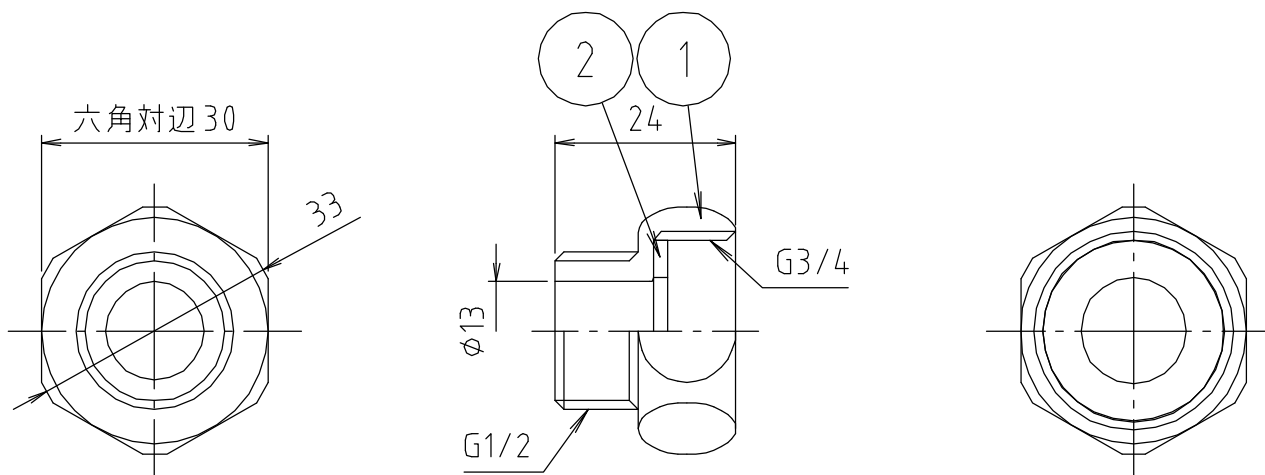

# 参考図

web図面の為、等縮尺ではございません。

2	パッキン	合成ゴム	EPDM	t=2
1	本体	黄銅棒	C3604	70-6mmφ
番号	部品名	材質名	材質記号	備考
品名	フレキ用ニップル			
品番	S2TE			
寸法				
図番	S2TE-04			