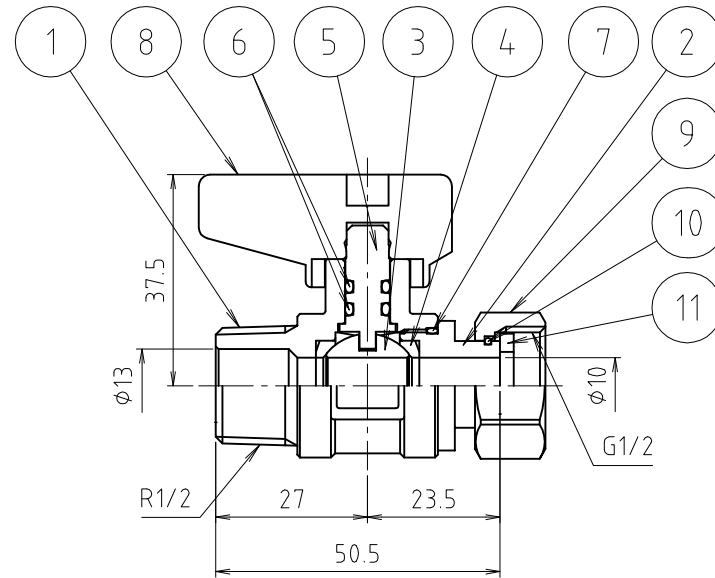

参考図

11	パッキン	合成ゴム	EPDM	1枚 t=2.5
10	スナップリング	ステンレス鋼線	SUS304WPB	
9	袋ナット	黄銅棒	C3604BD	10-Δメット
8	着脱式 ハンドル	合成樹脂	POM	色：ブルー
6	Oリング	合成ゴム	EPDM	
7	Oリング	合成ゴム	EPDM	
5	着脱式 シャフト	黄銅棒	C3604BD	
4	ボールソート	合成樹脂	PTFE	
3	ボール	黄銅棒	C3604BD	10-Δメット
2	ボール押え	黄銅棒	C3604BD	10-Δメット
1	本体	鍛造用黄銅棒	C3771B	10-Δメット

番号	部品名	材質名	材質記号	備考
品名	FM式ボールバルブ			
品番	S2VSFM			
寸法				
図番	W-S2VSFM-08			

※ web図面の為、等縮尺ではございません。