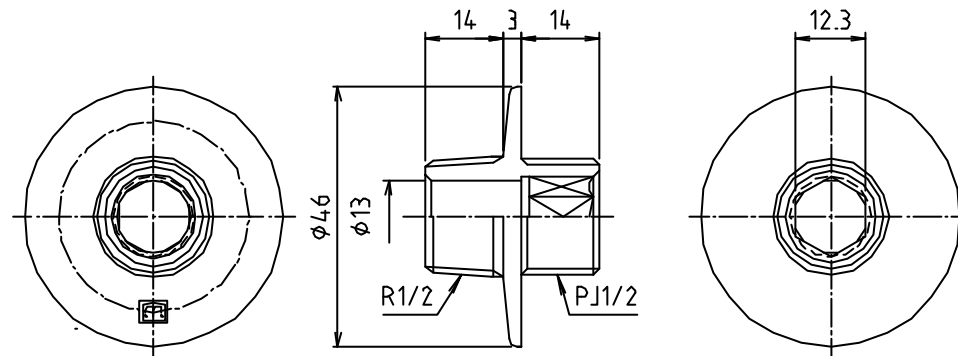

参考図

※ web図面の為、等縮尺ではございません。

番号	本体 部品名	黄銅棒 材質名	C3604BD 材質記号	ニッパロム社 備考
1	座付水栓ニップル			
品名	座付水栓ニップル			
品番	S4AZ			
寸法	13			
図番	W-S4AZ-02			