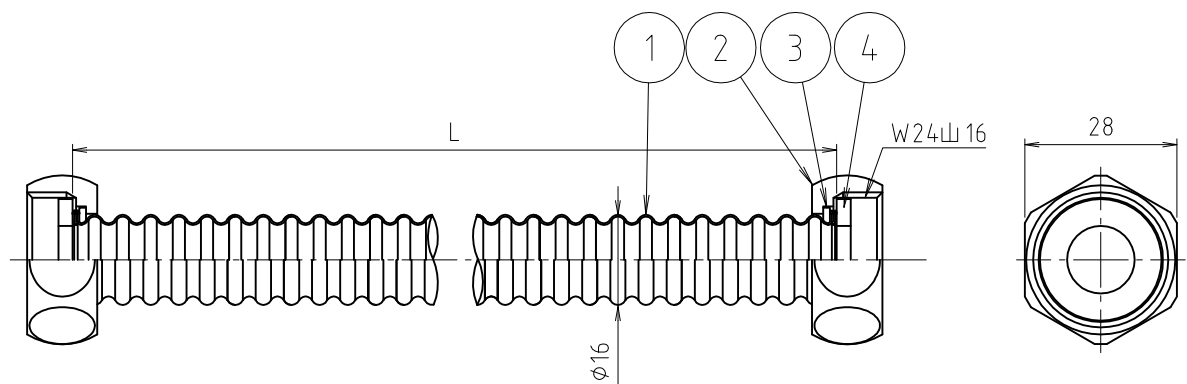

※ web図面の為、等縮尺ではございません。

参考図

寸法	L
13 x 150	150
13 x 200	200
13 x 250	250
13 x 300	300
13 x 350	350
13 x 400	400
13 x 500	500

4	パッキン	合成ゴム	EPDM	
3	割りリング	ステン鋼板	SUS304	
2	袋カト	黄銅棒	C3604BD	加ム材
1	本体	ステン鋼板	SUS304	
番号	部品名	材質名	材質記号	備考
品名	小便器用パイプ (フレキ)			
品番	S60ABF			
寸法				
図番	W-S60ABF-01			