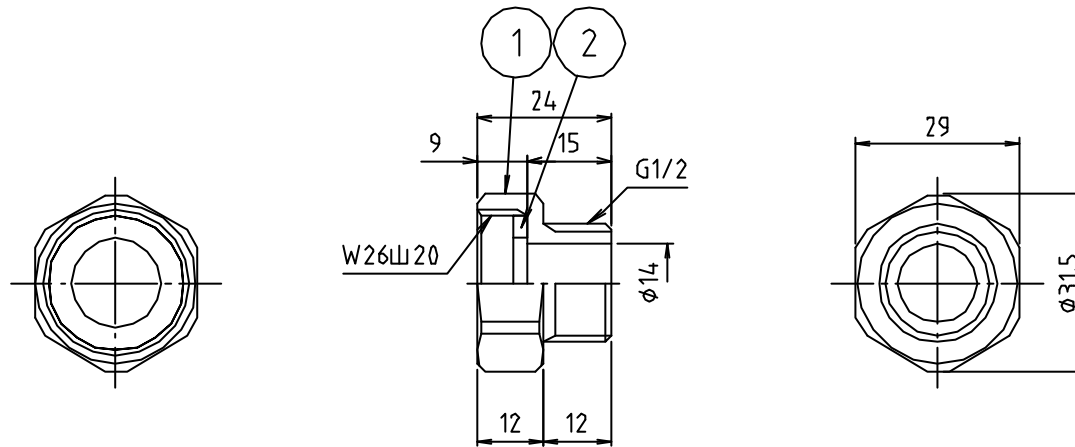

参考図

※ web図面の為、等縮尺ではございません。

番号	部品名	材質名	材質記号	備考
2	パッキン	合成ゴム	EPDM	24×16×2.5
1	本体	黄銅棒	C3604BD	70-6×14
品名	吐水口アダプタ			
品番	SR-AD			
寸法	13			
図番	W-SR-AD			