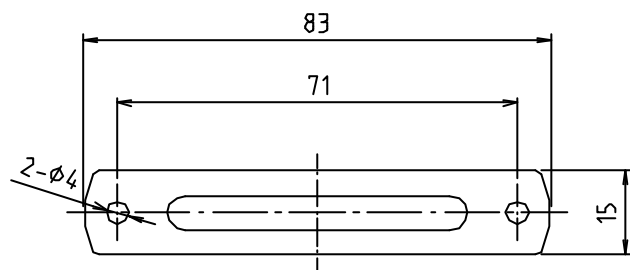

参考図

web図面の為、等縮尺ではございません。

1	本体	ステン	SUS304	
番号	部品名	材質名	材質記号	備考
品名	ステンサドル			
品番	SS15			
寸法				
図番	SS15-02			