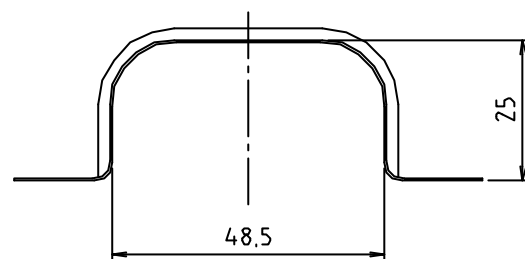

参考図

web図面の為、等縮尺ではございません。

1	本体	ステン	SUS304	
番号	部品名	材質名	材質記号	備考
品名	ステンサドル			
品番	SS15			
寸法				
図番	SS15-02			