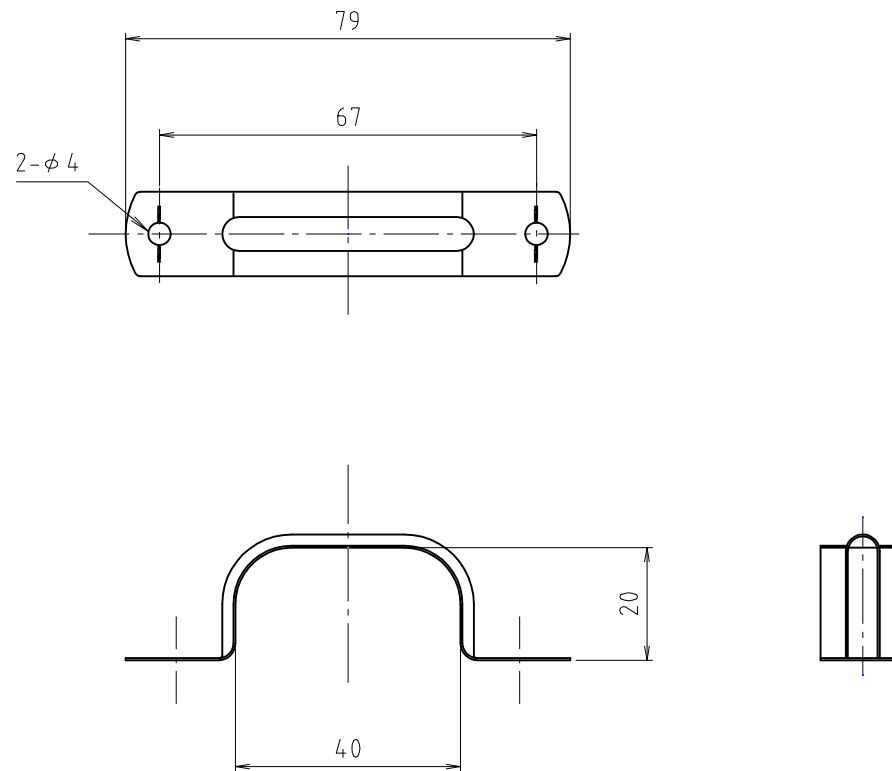

参考図

※ web図面の為、等縮尺ではございません。

1	本体	ステンレス	SUS304	t=0.4
番号	部品名	材質名	材質記号	備考
品名	ステンサドル スリム用			
品番	SSA			
寸法				
図番	W-SSA-02			