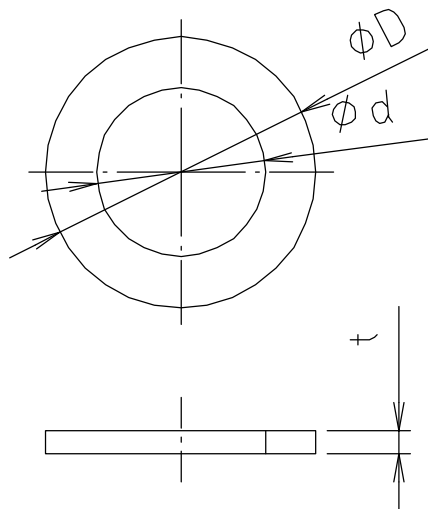

# 参考図

寸法	$\phi d$	$\phi D$	t
13	12	18	2.0
20	15	24	2.0
25	21	30	2.0

web図面の為、等縮尺ではございません。

1	本体	合成ゴム	EPDM	
番号	部品名	材質名	材質記号	備考
品名	ゴムパッキン EPDM			
品番	SV1H			
寸法	13・20・25			
図番	SVIH-03			