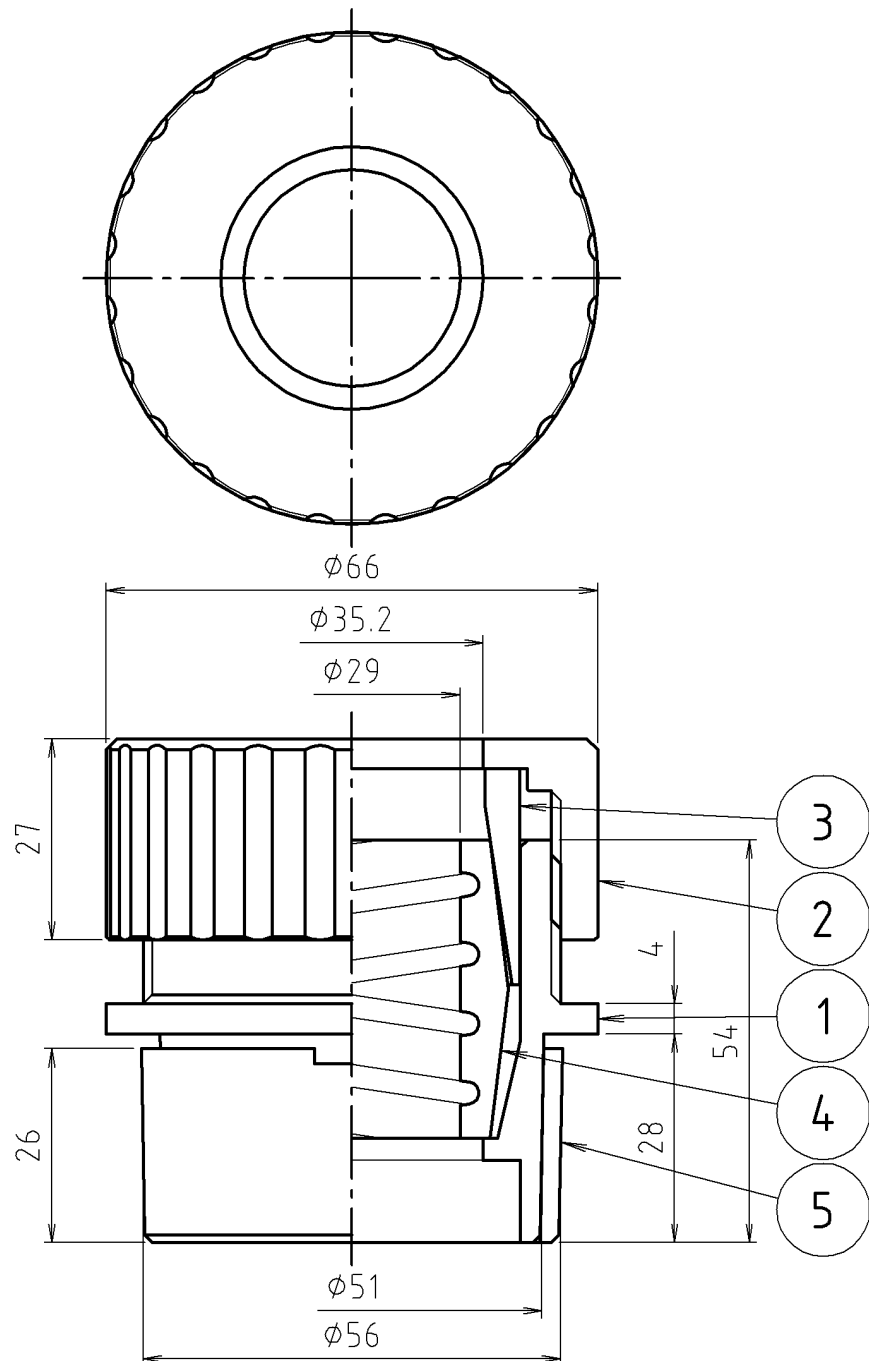

参考図

※web図面の為、等縮尺ではございません。

番号	部品名	材質名	材質記号	備考
5	スリーブ	合成樹脂	ABS	
4	ゴムケット	合成ゴム	NBR	
3	インサート	合成樹脂	ABS	
2	袋ナット	合成樹脂	ABS	
1	本体	合成樹脂	ABS	
品名	排水ホース用アダプタ モレス			
品番 寸法	M 1 4 H V			