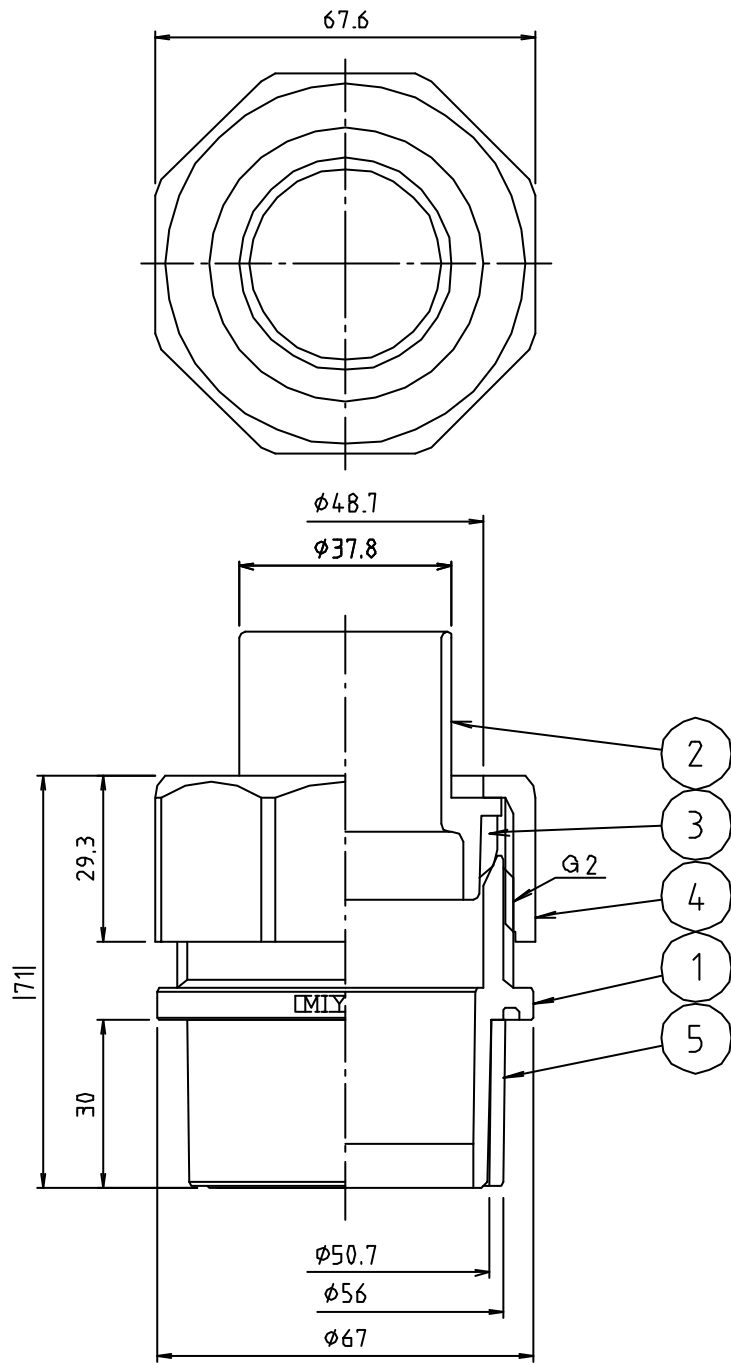

※ web図面の為、等縮尺ではございません。

参考図

5	VUリブ	合成樹脂	PVC	色:グレー
4	ナット	合成樹脂	PP	色:グレー
3	パッキン	合成ゴム	CR	
2	インナー	合成樹脂	ABS	色:グレー
1	本体	合成樹脂	ABS	色:グレー
番号	部品名	材質名	材質記号	備考
品名	排水ホース用アダプタ			
品番	Z14PVH-FH			
寸法				
図番	W-Z14PVH-FH			