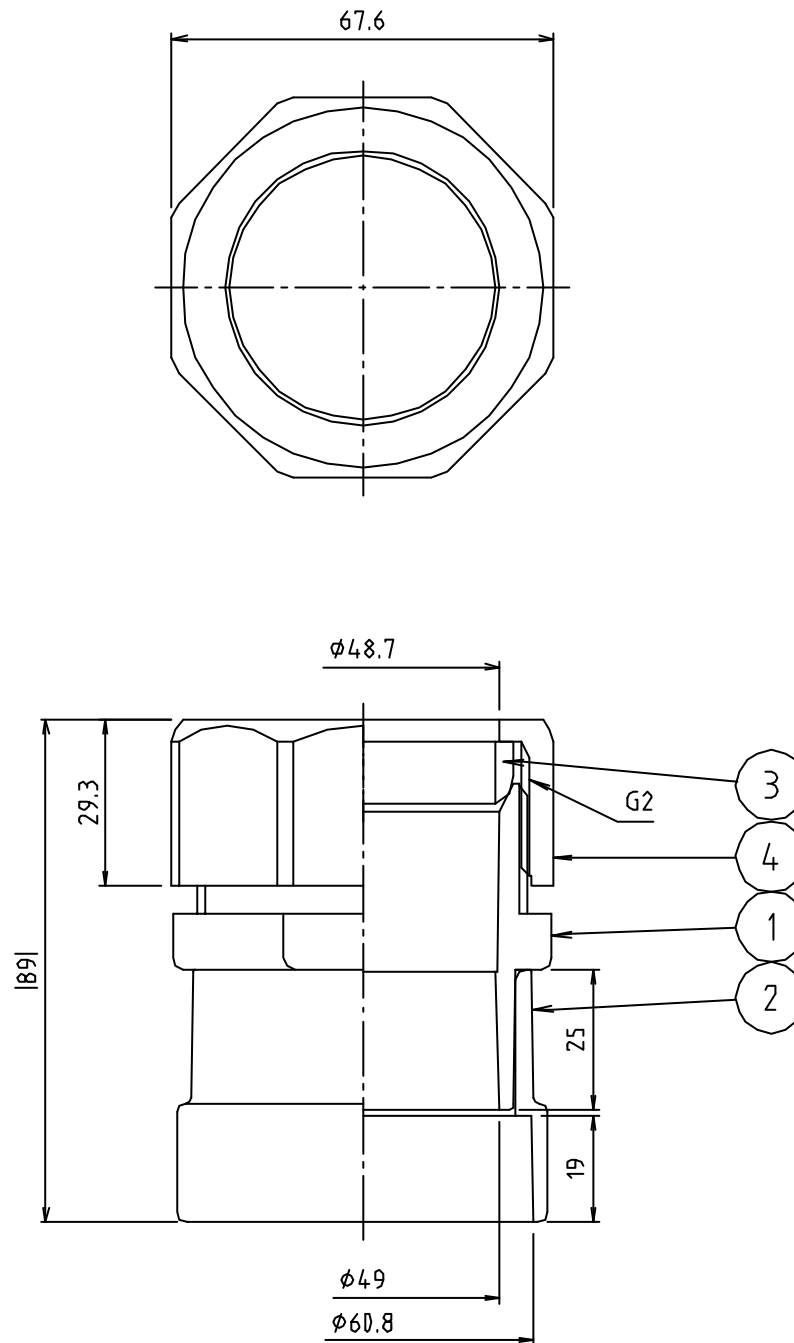

# 参考図

※ web図面の為、等縮尺ではございません。

番号	部品名	材質名	材質記号	備考
4	ナット	合成樹脂	PP	色グレー
3	パッキン	合成ゴム	CR	
2	50Aソケット	合成樹脂	ABS	色グレー
1	本体	合成樹脂	ABS	色グレー
品名	パイプ用排水アダプタ			
品番	Z14PVK-G			
寸法				
図番	W-Z14PVK-G			