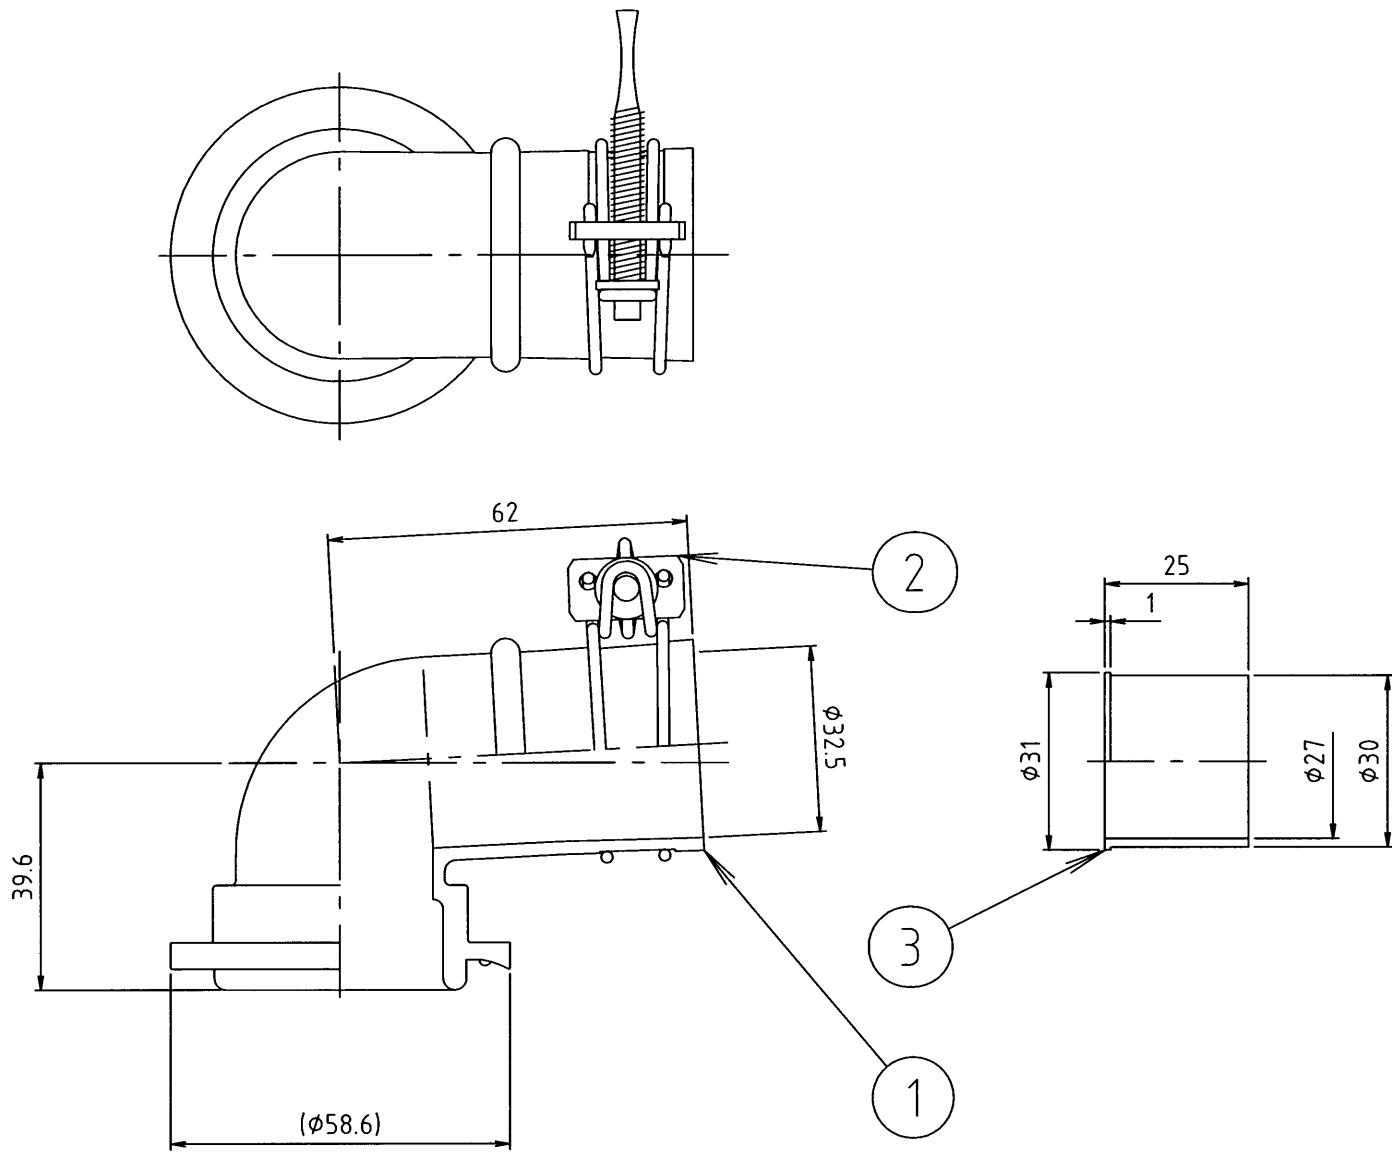

参考図

3	インナー	合成樹脂	PP	抗菌剤入
2	バンド	鉄線	SWM-B	エコーメット
1	エルボ	合成樹脂	TPO	ホワイトグレー 抗菌剤入
番号	部品名	材質名	材質記号	備考
品名	洗濯機エルボセット			
品番	Z44CW-ES			
寸法				
図番	Z44CW-ES-01			

※web図面の為、等縮尺ではございません。