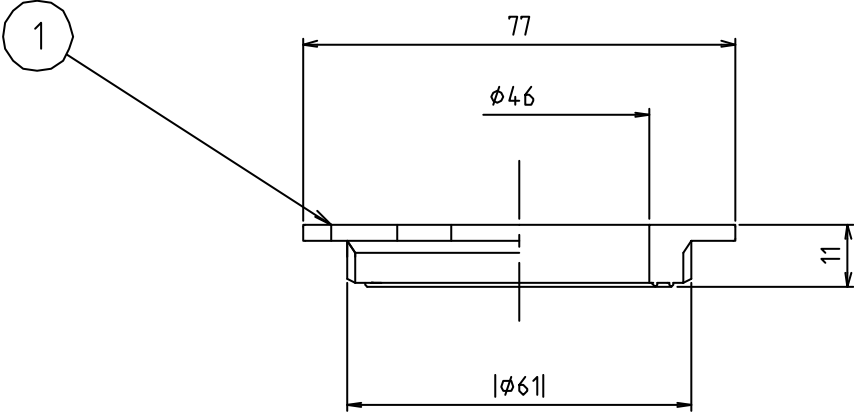

参考図

* web図面の為、等縮尺ではございません。

1	本体	合成樹脂	ABS	知-ムナ
番号	部品名	材質名	材質記号	備考
品名	ロックナット			
品番	Z44KLCW-RN			
寸法				
図番	W-Z44KLCW-RN-02			