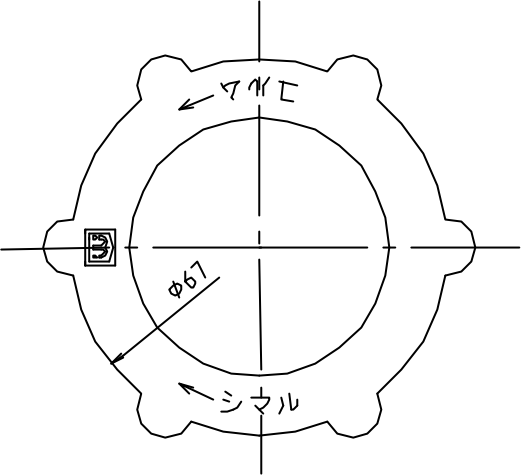

参考図

* web図面の為、等縮尺ではございません。

1	本体	合成樹脂	ABS	知-ムナ
番号	部品名	材質名	材質記号	備考
品名	ロックナット			
品番	Z44KLCW-RN			
寸法				
図番	W-Z44KLCW-RN-02			