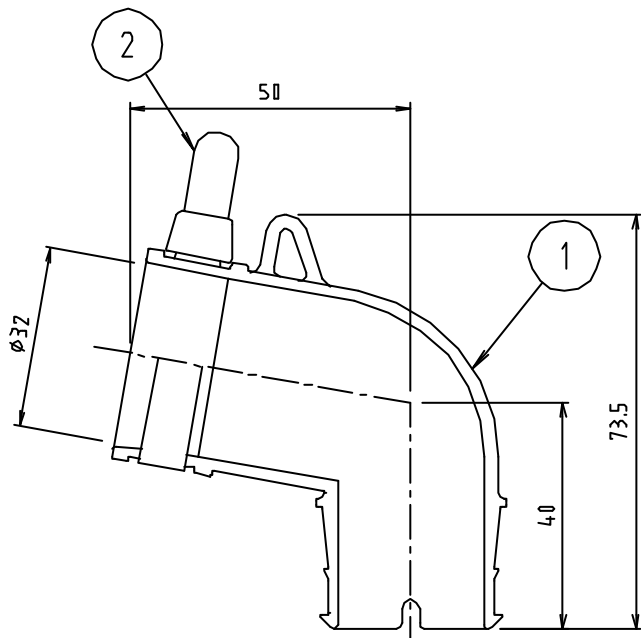

参考図

※web図面の為、等縮尺ではございません。

2	インロックタイ	合成樹脂	PA1066	
1	本体	合成樹脂	TPE	
番号	部品名	材質名	材質記号	備考
品名	洗濯機用エルボセット			
品番	Z44P-ES			
寸法				
図番	Z44P-ES-02			