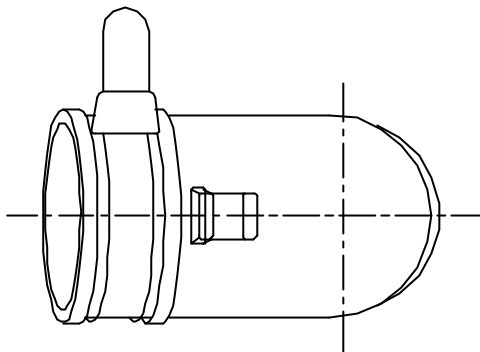

参考図

※web図面の為、等縮尺ではございません。

2	インロックタイ	合成樹脂	PA1066	
1	本体	合成樹脂	TPE	
番号	部品名	材質名	材質記号	備考
品名	洗濯機用エルボセット			
品番	Z44P-ES			
寸法				
図番	Z44P-ES-02			